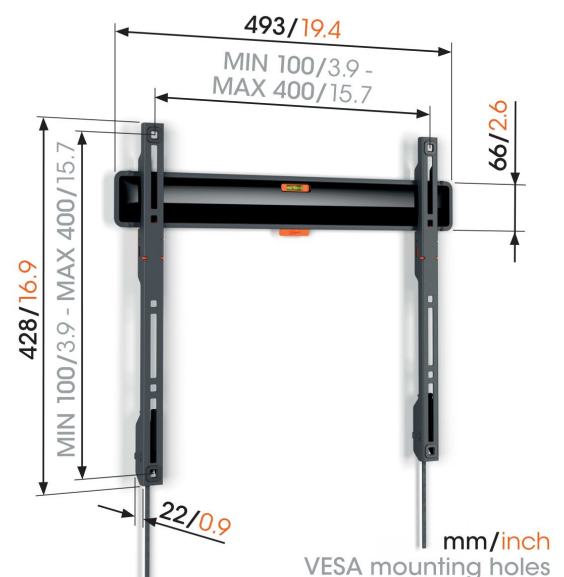

TVM 3405 Flache TV-Wandhalterung

Entscheidende Vorteile

- Wie ein Gemälde an der Wand: nur 2,2 cm von der Wand entfernt
- Verriegeln Sie Ihren Fernseher mit einem einzigen Klick durch ClickLoc™
- Wasserwaage inklusive
- TV-Schutzpatches - Schützen Sie die Rückseite Ihres Fernsehers mit weichen Schutzpatches
- Leicht zugängliche Kabel

Stylisch und sicher: Eine flache TV-Wandhalterung für Fernseher von 32 bis 77 Zoll

Möchten Sie Ihren Flachbildfernseher stylisch und sicher an der Wand befestigen? Mit dieser COMFORT Fixed TV-Wandhalterung entscheiden Sie sich für Design und Sicherheit. Mit dieser TV-Wandhalterung können Fernseher von 32 bis 77 Zoll mit einem Gewicht von bis zu 50 kg flach an der Wand montiert werden. Und der Abstand zwischen Fernseher und Wand beträgt gerade mal 2,2 cm. COMFORT Fixed TV-Wandhalterungen können nicht gedreht oder geneigt werden. Wenn Sie also immer direkt vor Ihrem Fernseher sitzen, dann ist das die perfekte Wandhalterung für Sie.

TVM 3405 Flache TV-Wandhalterung

Technische Daten

Artikelnummer (SKU)	3834050
Farbe	Schwarz
EAN-Einzelbox	8712285347726
Produktgröße	M
Höhe	428
Breite	493
TÜV-zertifiziert	Ja
Garantie	10 Jahre
Min. Bildschirmgröße (Zoll)	32
Max. Bildschirmgröße (Zoll)	77
Max. Gewichtslast (kg)	50
Min. hole pattern	100mm x 100mm
Max. hole pattern	400mm x 400mm
Max. Schraubengröße	M8
Max. Schnittstellenhöhe (mm)	428
Max. Breite der Schnittstelle (mm)	493
Max. horizontale Lochung (mm)	400
Max. vertikale Lochung (mm)	400
Min. Abstand zur Wand (mm)	22
Serviceposition	Ja
Wasserwaage enthalten	Ja
Universelles oder festes Lochmuster	Universell