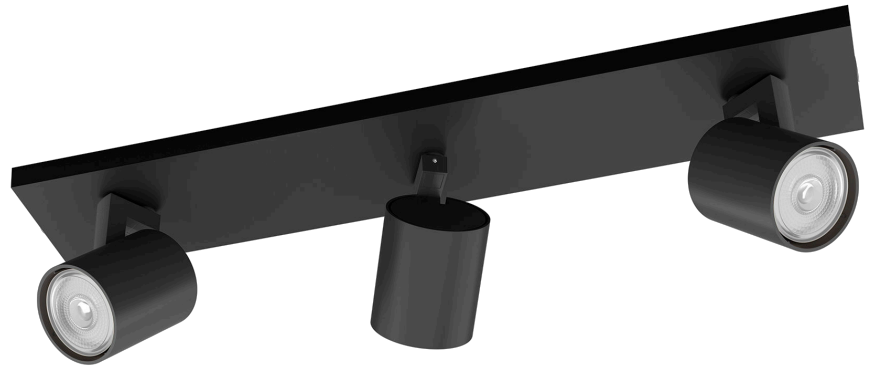

# PHILIPS

Aufbauspot

Aufbauspot

Runner

Schwarz

Aufbauspot

8719514435339

## Leben für den Moment – mit voller Freude

Dieser kleine, elegante und schlichte Dreierspot im Industriedesign eignet sich hervorragend für moderne Innenausstattungen. Das weiße Aluminiumgehäuse ergänzt die Lichtquelle tadellos. Ein beeindruckendes, dekoratives Glanzstück mit rotierender Lichtquelle.

### **Besondere Eigenschaften**

- Schwenkbarer Spotkopf
- Elegantes Schwarz

## **Zeitgenössischer Reiz** **Schwenkbarer Spotkopf**

Richten Sie das Licht exakt dorthin, wo Sie es benötigen, indem Sie den Spotkopf der Leuchte einfach verstellen, drehen oder neigen.