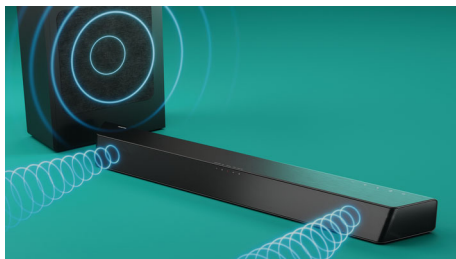

In evidenza

2.1 canali. Subwoofer da 8"

I 2.1 canali di questa soundbar e il subwoofer da 8" con connessione wireless ti mettono al centro dell'azione, avvolgendoti con un intenso audio virtual surround, qualsiasi cosa tu stia guardando o ascoltando. Scegli la ricchezza di dettagli e immergiti nella mischia!