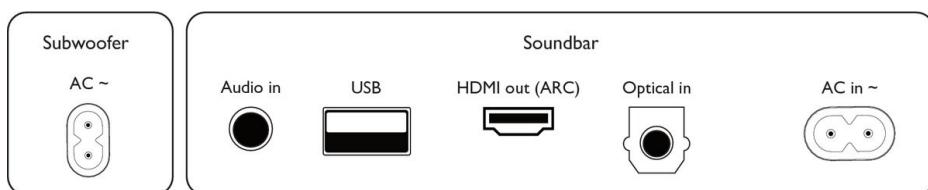

Formati audio supportati

- HDMI ARC: Dolby Digital, Dolby Digital plus, LPCM 2ch
- Ottico: Dolby Digital, LPCM 2ch
- USB: MP3, WAV, FLAC
- Bluetooth: SBC

Funzioni utili

- EasyLink (HDMI-CEC): Audio Return Channel,

- Mappatura automatica ingresso audio, Standby One Touch
- Modalità notte: No
- Telecomando

Design

- Colore: Black
- Montabile a parete

Assorbimento

- Alimentazione principale: 100-240 V c.a, 50/60 Hz
- Alimentazione subwoofer in standby: < 0,5 W
- Alimentazione principale in standby: < 0,5 W
- Alimentazione subwoofer: 100-240 V c.a, 50/60 Hz
- Standby automatico

Accessori

- Accessori inclusi: Telecomando con batteria, Cavo alimentazione, Staffa per montaggio a parete, Guida rapida, Foglio di garanzia internazionale

Dimensioni (lxpxa)

- Unità principale (L x A x P): 800 x 65 x 106 mm
- Peso unità principale: 2,1 Kg
- Subwoofer (L x A x P): 150 x 400 x 300 mm
- Peso subwoofer: 4,74 Kg

Dimensioni dell'imballo

- Tipo di imballaggio: Cartone
- Numero di prodotti inclusi: 1
- Tipo di posizionamento sullo scaffale: Orizzontale
- Dimensioni imballaggio (L x A x P): 46 x 18,5 x 97 cm
- Peso lordo: 8,64 Kg
- Peso netto: 7,139 Kg
- Tara: 1,501 Kg
- EAN: 48 95229 12649 7

Scatola esterna

- Numero di confezioni consumatori: 2
- Scatola esterna (L x L x A): 105 x 62 x 21 cm
- Peso lordo: 18,56 Kg
- Peso netto: 14,278 Kg
- Tara: 4,282 Kg
- GTIN: 1 48 95229 12649 4

Data di rilascio
2022-11-02

Versione: 6.1.2

12 NC: 8670 001 82583
EAN: 48 95229 12649 7

© 2022 Koninklijke Philips N.V.
Tutti i diritti riservati.

Le specifiche sono soggette a modifica senza preavviso. I marchi sono di proprietà di Koninklijke Philips N.V. o dei rispettivi detentori.

www.philips.com