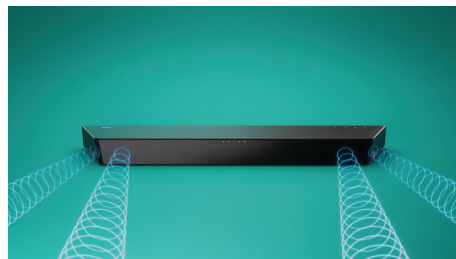

Diffusione sonora più ampia

Espandi l'audio! Due altoparlanti tweeter aggiuntivi su entrambe le estremità della soundbar ampliano l'audio per garantire una separazione ottimale degli strumenti. Portali sempre con te in modo semplice e ascolta ogni strumento dell'orchestra come se fossi a un vero concerto!

Modalità EQ Stadio

Vivi le emozioni degli sport dal vivo direttamente nel tuo soggiorno. La modalità EQ Stadio ti immerge nel rumore del pubblico, proprio come se fossi allo stadio! Lasciati entusiasmare da tutti i momenti cruciali, senza rinunciare all'audio nitido della telecronaca.

Collega le tue sorgenti preferite

Riproduci le playlist in streaming dal tuo dispositivo mobile tramite Bluetooth. I tuoi contenuti multimediali hanno un audio più intenso, profondo e nitido grazie a questa soundbar e subwoofer eccezionali. Puoi inoltre effettuare il collegamento tramite ingresso audio, ingresso ottico, HDMI ARC o utilizzare un'unità USB per la musica.

Philips EasyLink

Questa fantastica soundbar è dotata della tecnologia Philips EasyLink per la massima semplicità e praticità. Sia che desideri regolare le modalità EQ, i bassi, gli alti, le impostazioni del volume sul dispositivo o sulla soundbar, ti basta un solo telecomando!

Roku TV Ready™