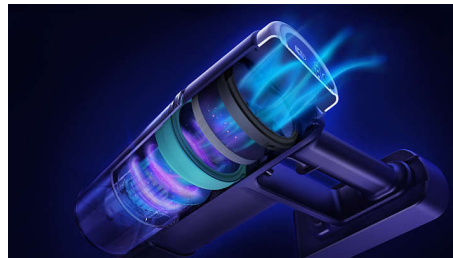

3-Stufen-Filtersystem

99,9% der Feinstaub- und Schmutzpartikel werden dank drei ultrafeinen Filtern sicher im Filterinneren aufbewahrt³. So wird Ihr Boden nachhaltig von Feinstaub und Schmutz befreit.