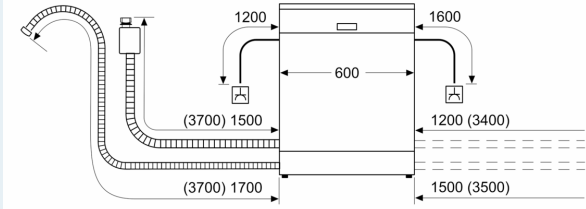

#### Anzeige und Bedienung

- Gerätemasse (HxBxT): 86.5 x 59.8 x 57.3 cm

<sup>1</sup> Auf einer Skala der Energie-Effizienzklassen von A bis G

<sup>2</sup> Energieverbrauch in kWh pro 100 Zyklen (im Programm Eco 50 °C).

iQ300, Teilintegrierter  
Geschirrspüler, 60 cm, weiß, XXL  
SX53EW01AH

Maßzeichnungen

Maße in mm

⚡ Steckdose  
( ) Werte mit Verlängerungssatz

Masse in mm