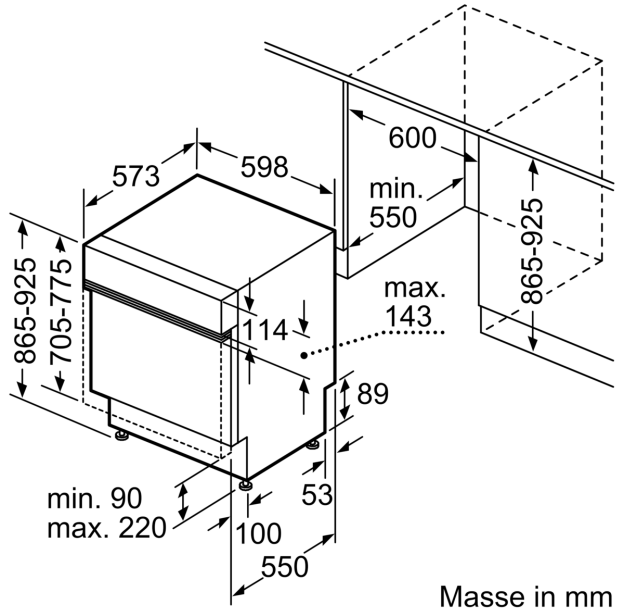

#### Anzeige und Bedienung

- Gerätemasse (HxBxT): 86.5 x 59.8 x 57.3 cm

<sup>1</sup> Auf einer Skala der Energie-Effizienzklassen von A bis G

<sup>2</sup> Energieverbrauch in kWh pro 100 Zyklen (im Programm Eco 50 °C).

iQ300, Teilintegrierter  
Geschirrspüler, 60 cm, weiß, XXL  
SX53EW01AH

Maßzeichnungen

Maße in mm

⚡ Steckdose  
( ) Werte mit Verlängerungssatz

Masse in mm