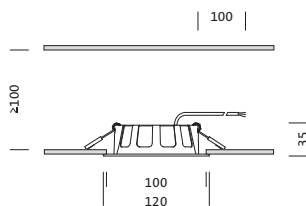

Prevalight® Downlight, flat, Downlight, aus PC, Lichtaustritt: direkt strahlend, LED Bemessungslichtstrom: 600lm, Lichtfarbe: 840, Vorschaltgerät: EVG, Netzanschluss: 220..240V, AC, 50/60Hz, Gehäuse, rund, aus PC, signalweiß (RAL 9003), Schutzart (gesamt): IP20, Schutzklasse (gesamt): SK II (Schutzisoliert), Prüfzeichen: CE, zul. Umgebungstemperatur für Innenräume: -20..+40°C, Verpackungseinheit: 1 Stück

IP 20

Bestückung: LED
Gew. (kg): 0,1
GTIN (EAN): 4058352271698

siteco 5DF10C77251S

Diese Leuchte enthält eingebaute LED-Lampen

A++ } LED
A+ }
A }
B }
C }
D }
E }
F }

Die LED-Lampen können in der Leuchte nicht ausgetauscht werden

874/2012