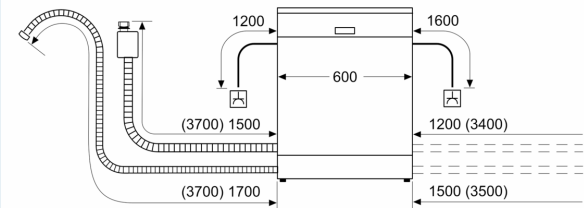

Masse

- Salzeinfüllhilfe (Trichter)
- Dampfschutzblech

Anzeige und Bedienung

- Gerätemasse (HxBxT): 81.5 x 59.8 x 55 cm

¹ Auf einer Skala der Energie-Effizienzklassen von A bis G

² Energieverbrauch in kWh pro 100 Zyklen (im Programm Eco 50 °C).

Maßzeichnungen

Maße in mm

⚡ Steckdose
 () Werte mit Verlängerungssatz

Masse in mm