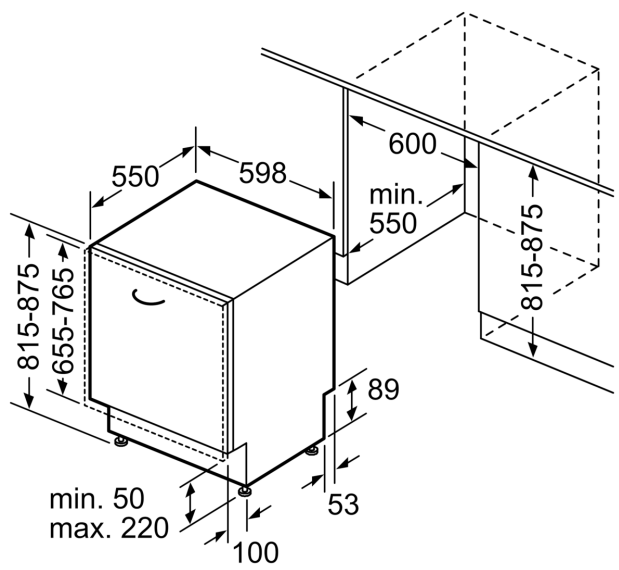

Ausstattung

Technische Daten

Energieeffizienzklasse: B
Energieverbrauch des eco-Programms pro 100 Betriebszyklen:	65 kWh
Höchste Anzahl von Maßgedecken: 14
Wasserverbrauch in Litern im eco-Programm pro Betriebszyklus:	9.0 l
Programmdauer: 3:35 h
Luftschallemissionen: 42 dB(A) re 1 pW
Luftschallemissionsklasse: B
Bauform: Einbau
Höhe für Unterbau: 0 mm
Abmessungen des Gerätes: 815 x 598 x 550 mm
Min. Nischenmaße für Installation (H x B x T): 815-875 x 600 x 550 mm
Tiefe bei geöffneter Tür (90°): 1150 mm
Höhenverstellbare Füße: Ja - alle von vorne
Höhenverstellung max.: 60 mm
Verstellbarer Sockel: Horizontal und Vertikal
Nettogewicht: 39.2 kg
Bruttogewicht: 41.0 kg
Anschlusswert: 2400 W
Absicherung: 10 A
Spannung: 220-240 V
Frequenz: 50; 60 Hz
Länge Netzkabel: 175.0 cm
Steckerart: Schuko-/Gardy.m.Erdung
Länge Zulaufschlauch: 165 cm
Länge Ablaufschlauch: 190 cm
EAN-Nummer: 4242003938744
Gerätetyp: Vollintegrierbar

Masse

- Salzeinfüllhilfe (Trichter)
- Dampfschutzblech

Anzeige und Bedienung

- Gerätemasse (HxBxT): 81.5 x 59.8 x 55 cm

¹ Auf einer Skala der Energie-Effizienzklassen von A bis G

² Energieverbrauch in kWh pro 100 Zyklen (im Programm Eco 50 °C).

Maßzeichnungen

Maße in mm

⚡ Steckdose
 () Werte mit Verlängerungssatz

Masse in mm