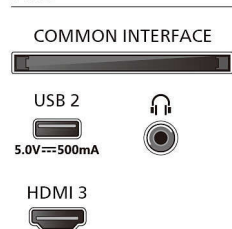

Fonctionnalités vidéo HDMI prises en charge

- Jeux: ALLM, HDMI VRR
- HDR: HLG, HDR10, Compatible HDR10+

Carte énergie UE

- Numéros d'enregistrement EPREL: 1826222
- Classe énergétique pour SDR: G
- Puissance nécessaire en fonctionnement pour SDR: 71 kWh/1 000 h
- Classe énergétique pour HDR: G
- Puissance nécessaire en fonctionnement pour HDR: 118 kWh/1 000 h
- Consommation du téléviseur éteint: N/A

- Mode veille en réseau: 2,0 W
- Technologie de dalle utilisée: LED LCD

Alimentation

- Puissance électrique: 220-240 V CA, 50/60 Hz
- Consommation en veille: moins de 0,5 W
- Fonctions d'économie d'énergie: Minuterie de mise hors tension automatique, Image Muet (pour la radio), Mode Eco, Capteur de luminosité

Accessoires

- Accessoires fournis: Télécommande, 2 piles AAA, Support de table, Cordon d'alimentation, Guide d'utilisation rapide, Brochure légale et de sécurité

Design

- Couleurs du téléviseur: Cadre noir mat
- Design du pied: Socles avec arche noirs

Dimensions

- Distance entre 2 pieds: 734 millimètre
- Compatible avec un montage mural: 200 x 300 mm
- Téléviseur sans pied (l x H x P): 1 116 x 655 x 82 mm
- Téléviseur avec pied (l x H x P): 1 116 x 716 x 263 mm
- Carton (l x H x P): 1 240 x 785 x 150 mm

Connections

Side