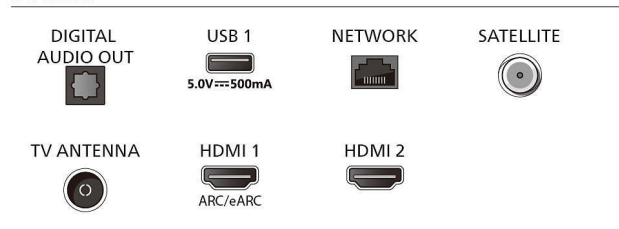

Dimensions

- Distance entre 2 pieds: 734 millimètre
- Compatible avec un montage mural: 200 x 300 mm
- Téléviseur sans pied (l x H x P): 1 116 x 655 x 82 mm
- Téléviseur avec pied (l x H x P): 1 116 x 716 x 263 mm
- Carton (l x H x P): 1 240 x 785 x 150 mm

Connections

Side

Bottom

Date de publication
2024-03-19

Version: 2.2.1

EAN: 87 18863 04080 5

© 2024 Koninklijke Philips N.V.
Tous droits réservés.

Les caractéristiques sont sujettes à modification sans préavis. Les marques commerciales sont la propriété de Koninklijke Philips N.V. ou de leurs détenteurs respectifs.