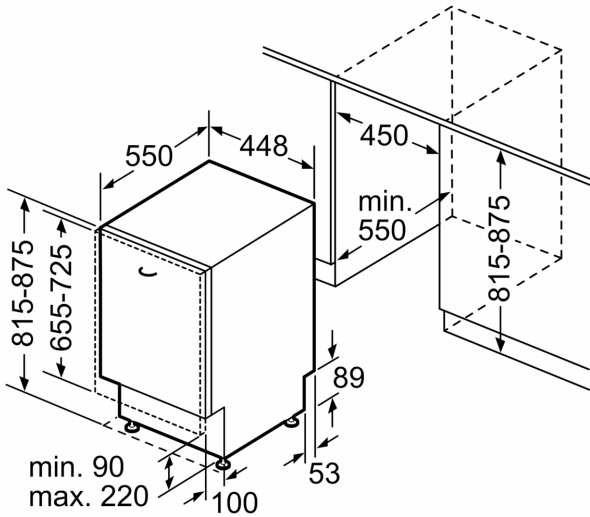

**Serie 6, Vollintegrierter
Geschirrspüler, 45 cm
SPV6EMX05E**