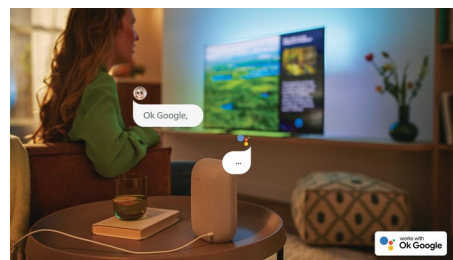

Commande vocale IA

Vous pouvez commander vocalement votre téléviseur Android Philips via n'importe quelle enceinte dotée de l'Assistant Google ou via une application de télécommande Android TV. Vous souhaitez trouver des applications, regarder des contenus en streaming ou jouer ? Il vous suffit de le demander.