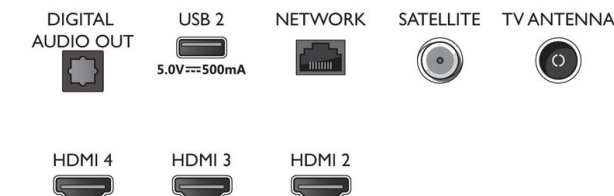

Bottom

Date de publication
2022-06-05

Version: 2.1.1

12 NC: 8670 001 82555
EAN: 87 18863 03396 8

© 2022 Koninklijke Philips N.V.
Tous droits réservés.

Les caractéristiques sont sujettes à modification sans préavis. Les marques commerciales sont la propriété de Koninklijke Philips N.V. ou de leurs détenteurs respectifs.

www.philips.com

- Le Guide électronique des programmes et la visibilité (jusqu'à 8 jours) varient selon le pays et l'opérateur.
- Le téléviseur prend en charge la réception DVB pour les chaînes gratuites. Certains opérateurs DVB peuvent ne pas être pris en charge. Vous trouverez une liste à jour dans la section FAQ du site Web d'assistance de Philips. Pour certains opérateurs, un abonnement et un accès conditionnel sont exigés. Pour plus d'informations, contactez votre opérateur.
- L'application Philips TV Remote et les fonctionnalités varient selon le modèle de téléviseur, l'opérateur, le pays, le modèle de smartphone et son système d'exploitation. Pour plus d'informations, visitez www.philips.com/TVRemoteapp.
- Les applications Smart TV proposées varient selon le modèle de téléviseur et le pays. Pour plus d'informations, visitez www.philips.com/smarttv.
- Ce téléviseur contient du plomb uniquement dans certaines parties ou certains composants pour lesquels aucune solution alternative n'existe conformément aux clauses de non-responsabilité de la directive RoHS.
- Taille de la mémoire (flash) : 16 Go ; espace disque véritablement disponible sujet à variation (en fonction par exemple des applications (pré-)installées, du système d'exploitation installé, etc.)
- Amazon, Alexa et tous les logos associés sont des marques commerciales de Amazon.com, Inc. ou de ses filiales. Amazon Alexa est disponible avec certaines langues et dans certains pays.
- L'Assistant Google est disponible sur les téléviseurs Philips Android équipés d'Android O (8) ou d'une version ultérieure. Il est disponible pour certaines langues et certains pays, à commencer par l'anglais du Royaume-Uni, l'allemand d'Allemagne et le français de France. La liste des langues/pays pris en charge sera élargie au fil du temps.