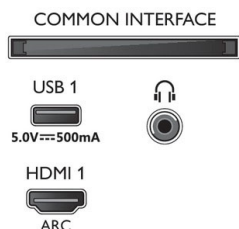

Connexions

Side