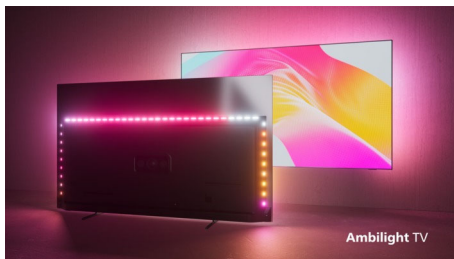

Téléviseur Android 4K UHD LED

Téléviseur Ambilight 3 côtés Principaux formats HDR pris en charge, Dolby Vision et Dolby Atmos, Téléviseur Android 189 cm (75")

Points forts

75PUS8007/12

Philips Ambilight

Avec l'Ambilight Philips, l'expérience visuelle extraordinaire offerte par un téléviseur Philips prend encore plus d'ampleur ! Les LED situées autour du téléviseur s'allument et changent de couleur en parfaite harmonie avec les couleurs de l'action à l'écran ou avec votre musique. L'effet est si chaleureux et immersif que vous vous demanderez comment vous avez pu faire sans.