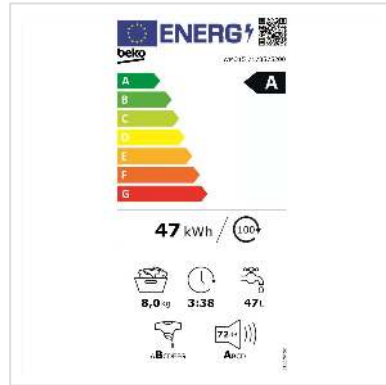

Beko Waschmaschine WM315, 8kg, A

Artikelnummer	04.07.0127
Hersteller	Beko
Hersteller-Art.-Nr.	WM315
EAN (Einzelstück)	8690842564888

Mit der Beko WM315 Waschmaschine können Sie Ihre Wäsche tiefenrein waschen und schonen gleichzeitig die Umwelt, dank der Energieeffizienzklasse A.

Technische Daten

Hersteller	Beko
Produktgruppe	Waschen & Trocknen
Produkttyp	Waschmaschine
Farbe	weiß
Geräuschpegel (max.)	72 dB
Energieeffizienzklasse	A

Jährlicher Energieverbrauch	176.8 kWh
--------------------------------	-----------