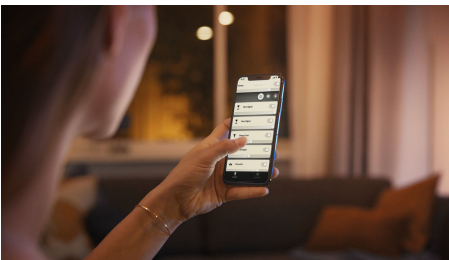

Komfortables Dimmen

- Einfache kabellose Steuerung mit dem kabellosen Hue Dimmschalter

Einfaches, smartes Lichtsystem

- Steuere bis zu 10 Lampen mit der Bluetooth App
- Steuere Lampen mit Deiner Stimme*
- Kreiere mit warmweißem bis kühlweißem Licht die passende Stimmung.
- Finde die idealen Lichtszenen für Deine täglichen Aktivitäten
- Nutze mit der Hue Bridge das komplette Spektrum der Smart Light Funktionen

Besonderheiten

Dimmen ohne Installation

Steuere Deine Philips Hue Lampen direkt mit dem kabellosen Hue Dimmschalter. Schalte die Lampen ein und aus, stelle eine von vier verschiedenen Lichtszenen sowie die passende Helligkeit ein. Die Installation geht ganz schnell, einfach und problemlos. Du brauchst den Schalter nur mit der Lampe zu koppeln und an einem beliebigen Platz in Deinem Zuhause platzieren. So einfach ist das.

Steuere bis zu 10 Lampen mit der Bluetooth App

Steuere mit der Hue Bluetooth App Deine smarten Hue Lampen in einem einzelnen Raum Deines Zuhauses. Füge bis zu 10 smarte Lampen hinzu und steuere sie alle mit einer Berührung auf Deinem mobilen Gerät.

Finde die idealen Lichtszenen für Deine täglichen Aktivitäten

Erleichtere und verschönere Deinen Alltag mit vier voreingestellten Lichtszenen, die speziell für Deine täglichen Aktivitäten entwickelt wurden: Energie tanken, Konzentrieren, Lesen und Entspannen. Die zwei Szenen mit kühleren Tönen, Energie tanken und Konzentrieren, beleben Dich am Morgen oder sorgen für Konzentration. Die wärmeren Szenen Lesen und Entspannen machen es Dir einfacher, ein gutes Buch zu genießen oder innerlich zur Ruhe zu kommen.