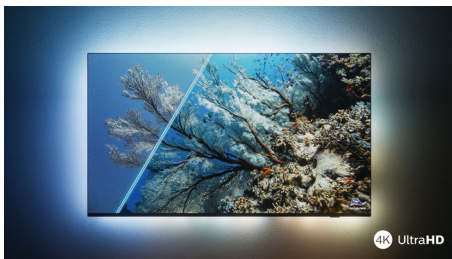

Téléviseur 4K UHD LED

Appréciez tout ce que vous regardez avec ce téléviseur 4K UHD LED. Le moteur Philips Pixel Precise Ultra HD optimise la qualité de l'image pour offrir des images nettes, des couleurs riches et des mouvements fluides. Vous bénéficierez toujours d'une expérience visuelle optimale.