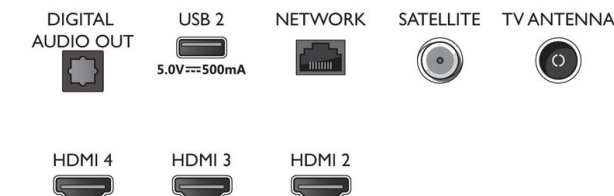

Accessoires

- Accessoires fournis: Télécommande, 2 piles AAA, Cordon d'alimentation, Guide de démarrage rapide, Brochure légale et de sécurité, Support de table

Carte énergie UE

- Numéros d'enregistrement EPREL: 1161775
- Classe énergétique pour SDR: FR
- Puissance nécessaire en fonctionnement pour SDR: 51 kWh/1 000 h
- Classe énergétique pour HDR: G
- Puissance nécessaire en fonctionnement pour HDR: 59 kWh/1 000 h
- Mode veille en réseau: < 2,0 W
- Consommation du téléviseur éteint: S.O.
- Technologie de dalle utilisée: LED LCD

Connections

Side

Bottom

Date de publication
2022-06-05

Version: 3.1.1

12 NC: 8670 001 82483
EAN: 87 18863 03390 6

© 2022 Koninklijke Philips N.V.
Tous droits réservés.

Les caractéristiques sont sujettes à modification sans préavis. Les marques commerciales sont la propriété de Koninklijke Philips N.V. ou de leurs détenteurs respectifs.