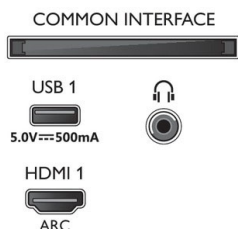

Design

- Couleurs du téléviseur: Cadre noir mat
- Design du socle: Pieds noirs

Dimensions

- Dimensions de l'emballage (l x H x P): 1070,0 x 650,0 x 140,0 millimètre
- Dimensions de l'appareil (l x H x P): 962,8 x 558,2 x 78,1 millimètre
- Dimensions de l'appareil (support inclus) (l x H x P): 962,8 x 585,2 x 226,6 millimètre
- Dimensions du pied (l x H x P): 778,5 x 27,0 x 235,7 millimètre
- Poids du produit: 8,5 kg
- Poids du produit (support compris): 8,6 kg
- Poids (emballage compris): 10,1 kg
- Compatible avec support mural VESA: 100 x 200 mm

Accessoires

- Accessoires fournis: Télécommande, 2 piles AAA, Cordon d'alimentation, Guide de démarrage rapide, Brochure légale et de sécurité, Support de table

Carte énergie UE

- Numéros d'enregistrement EPREL: 1161775
- Classe énergétique pour SDR: FR
- Puissance nécessaire en fonctionnement pour SDR: 51 kWh/1 000 h
- Classe énergétique pour HDR: G
- Puissance nécessaire en fonctionnement pour HDR: 59 kWh/1 000 h
- Mode veille en réseau: < 2,0 W
- Consommation du téléviseur éteint: S.O.
- Technologie de dalle utilisée: LED LCD

Connections

Side

Bottom

Date de publication
2022-06-05

Version: 3.1.1

12 NC: 8670 001 82483
EAN: 87 18863 03390 6

© 2022 Koninklijke Philips N.V.
Tous droits réservés.

Les caractéristiques sont sujettes à modification sans préavis. Les marques commerciales sont la propriété de Koninklijke Philips N.V. ou de leurs détenteurs respectifs.