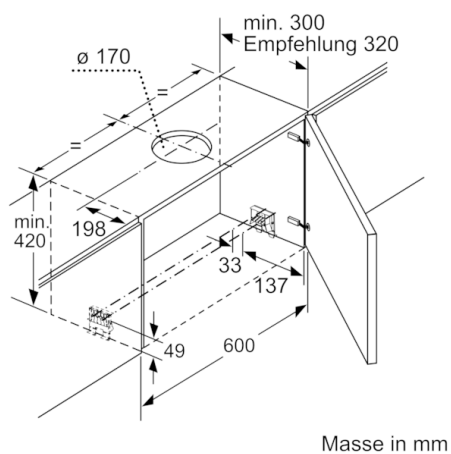

**Serie | 4, Flachschildhaube, 90 cm,
silbermetallic
DFS097A51**