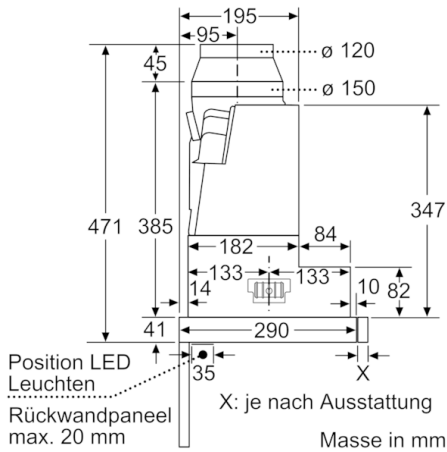

**Serie | 4, Flachschildhaube, 90 cm,
silbermetallic
DFS097A51**