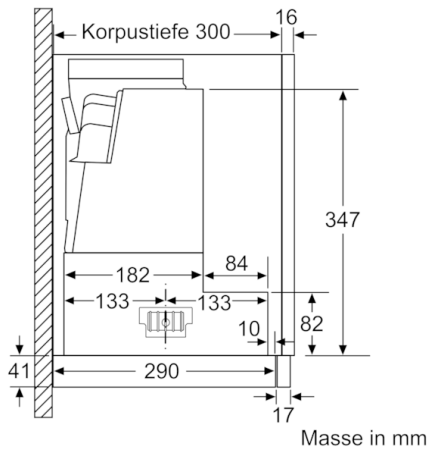

**Serie | 4, Flachschildhaube, 90 cm,
silbermetallic
DFS097A51**