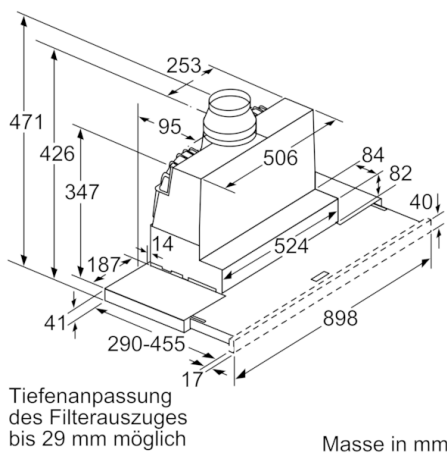

**Serie | 4, Flachschildhaube, 90 cm,
silbermetallic
DFS097A51**