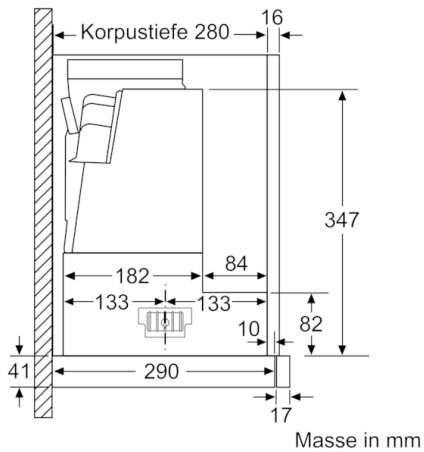

Technische Daten

Bauart :	Auszugsesse
Approbationszertifikate :	CE, Morocco, VDE
Länge Netzkabel (cm) :	175
Nischenmaße (H x B x T) (mm) :	385mm x 524.0mm x 290mm
Mindestabstand zur Kochstelle Elektro :	430
Mindestabstand zur Kochstelle Gas :	650
Nettogewicht (kg) :	13.127
Steuerung :	elektronisch
Max. Gebläseleistung-Abluftbetrieb (m ³ /h) :	397
Gebläseleistung bei Intensivstufe-Umluftbetrieb :	476.0
Max. Gebläseleistung-Umluftbetrieb (m ³ /h) :	294
Gebläseleistung bei Intensivstufe-Abluftbetrieb (m ³ /h) :	729
Anzahl der Lampen (Stck) :	3
Schalleistung (dB(A) re 1 pW) :	53
Durchmesser des Abluftstutzens (mm) :	120 / 150
Material des Fettfilters :	Edelstahl waschbar
EAN-Nummer :	4242005232093
Anschlusswert (W) :	146
Absicherung (A) :	10
Spannung (V) :	220-240
Frequenz (Hz) :	50; 60
Steckerart :	Schuko-/Gardym.Erdung
Art der Installation :	Integrierbar

Planungs- und Installationsinformation

- Flachschild Komfortbefestigung
- Gerätemasse (HxBxT): 426 x 898 x 290 mm
- Einbaumasse (HxBxT): 385 x 524 x 290 mm
- Abluftstutzen Ø 150 mm (120 mm beiliegend)
- Mit Rückstauklappe
- Edelstahl mit Logo

*Gemäss EU-Regulierung Nr. 65/2014

**Serie | 4, Flachschildhaube, 90 cm,
silbermetallic
DFS097A51**

**Serie | 4, Flachschirmhaube, 90 cm,
silbermetallic
DFS097A51**

Bei Montage der 90 cm Flachschirmhaube in einen 90 cm breiten Oberschrank ist ein Montage-Set erforderlich. Die beiden Montagewinkel werden links und rechts im Möbel verschraubt. Montage nach Schablone.