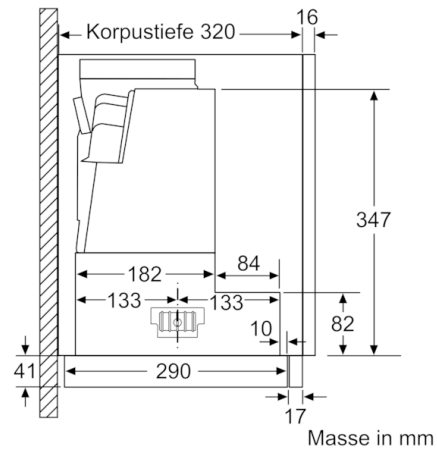

**Serie | 4, Flachschildhaube, 90 cm,
silbermetallic
DFS097A51**