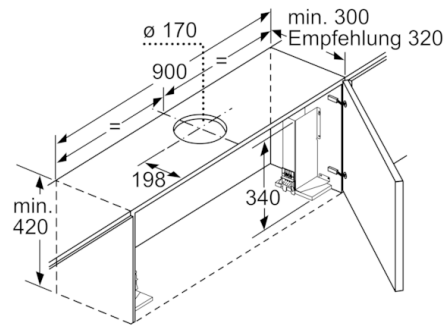

Planungs- und Installationsinformation

- Flachschild Komfortbefestigung
- Gerätemasse (HxBxT): 426 x 898 x 290 mm
- Einbaumasse (HxBxT): 385 x 524 x 290 mm
- Abluftstutzen Ø 150 mm (120 mm beiliegend)
- Mit Rückstauklappe
- Edelstahl mit Logo

*Gemäss EU-Regulierung Nr. 65/2014

**Serie | 4, Flachschildhaube, 90 cm,
silbermetallic
DFS097A51**

**Serie | 4, Flachschirmhaube, 90 cm,
silbermetallic
DFS097A51**

Bei Montage der 90 cm Flachschirmhaube in einen 90 cm breiten Oberschrank ist ein Montage-Set erforderlich. Die beiden Montagewinkel werden links und rechts im Möbel verschraubt. Montage nach Schablone.