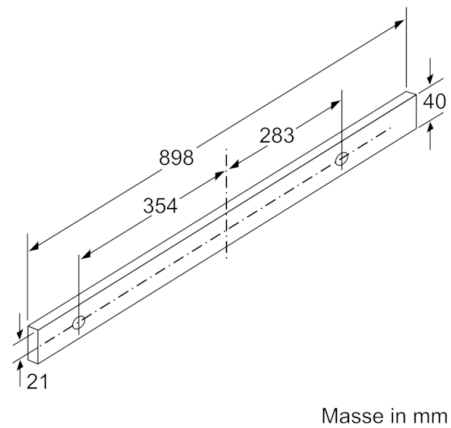

**Serie | 4, Flachschildhaube, 90 cm,
silbermetallic
DFS097A51**