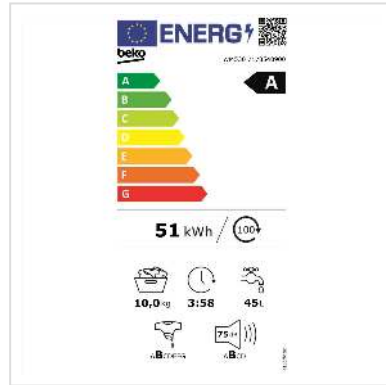

# Beko Waschmaschine WM530, 10kg, A, weiss

<b>Artikelnummer</b>	04.07.0112
<b>Hersteller</b>	Beko
<b>Hersteller-Art.-Nr.</b>	WM530
<b>EAN (Einzelstück)</b>	8690842513268

**Mit der Beko Waschmaschine können sie Ihre Wäsche tiefenrein waschen, haben einen geringen Energieverbrauch und einen niedrigen Geräuschpegel.**

## Technische Daten

Hersteller	Beko
Produktgruppe	Waschen & Trocknen
Produkttyp	Waschmaschine

Farbe	weiß
Energieeffizienzklasse (A-G)	A
Energieverbrauch für 100 Waschzyklen	51 kWh
Kindersicherung	ja
Anzahl Programme	14
Display	ja
Montage	Freistehend
Waschmaschinentyp	Frontloader
Geräuschpegel Schleudervorgang	75 dB
Beladungskapazität Waschen	10 kg
Farbgruppe	Weiss
Türfarbe	Schwarz
Max. Schleuderdrehzahl	1400 U/min
Höhe	885 mm
Breite	650 mm
Tiefe	600 mm
Gewicht	77 kg