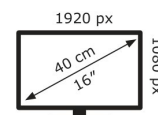

ZenScreen MB16AMTR

EAN 4711387372975

Produkt Nummer 90LM04S0-B02170

- 15,6-Zoll-tragbarer-IPS-Monitor mit schlankem Profil und geringem Gewicht
- Reaktionsschnelle und intuitive Eingabe mit 10-Punkt-Touch-Funktionalität unterstützt hochproduktives Multitasking
- Leistungsstarker integrierter 7800-mAh-Akku für bis zu vier Stunden Nutzungsdauer
- Hybrid-Signal-USB-C (DP Alt-Modus+ USB-Signal) und Mini-HDMI-Anschlüsse bieten vielseitige Konnektivität mit Smartphones, Laptops, Spielkonsolen, Tablets und mehr
- Der integrierte Ständer kann sowohl im Hoch- als auch im Querformat aufgestellt werden und eignet sich somit für verschiedene Szenarien

ASUS

MB16AMTR

10 kWh/1000h

2019/2013