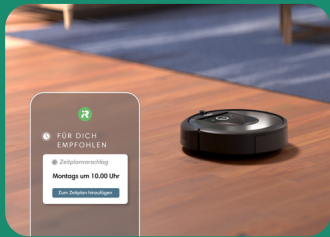

Er erlernt, wie du putzt

Der Roomba Combo® i8 lernt deine Reinigungsgewohnheiten und macht dir personalisierte Vorschläge, wie z. B. automatische Zeitpläne erstellst oder zusätzliche Reinigungen während der Allergiesaison oder des Fellwechsels deines Haustiers durchführst.