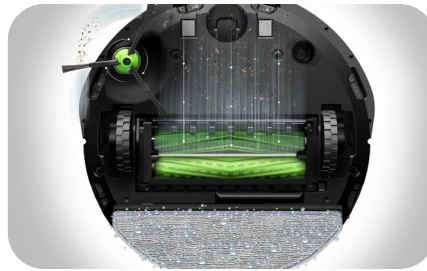

Starke Leistung. Starke Reinigung.

Der Roboter entfernt Schmutz und Verunreinigungen mit einem 4-Stufen-Reinigungssystem, zwei Gummibürsten für alle Böden, einer Eck- und Kantenbürste, 10-facher Saugkraft¹ und einem Wischpad, das alles glänzen lässt.