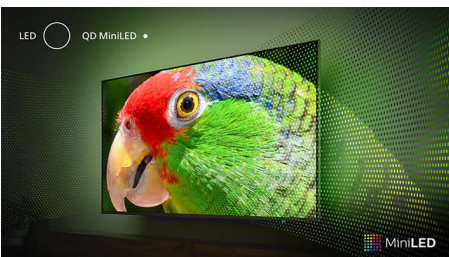

Quantum Dot Mini-LED

Kräftigere Farben. Klarere Weißtöne. Tiefere Schwarztöne. Die Quantum Dot Mini-LED-

Technologie von The Xtra sorgt für helle, detailreiche Bilder mit gestochen scharfen Kontrasten. Dieser Ambilight-Fernseher ist mit allen gängigen HDR-Formaten kompatibel, sodass Sie auch in dunklen und hellen Bereichen mehr Details sehen als je zuvor.