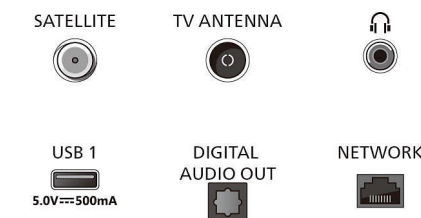

Connections

Side

Bottom

Ausstellungsdatum
2024-04-01

Version: 2.2.1

EAN: 87 18863 04178 9

© 2024 Koninklijke Philips N.V.
Alle Rechte vorbehalten.

Technische Daten können ohne vorherige Ankündigung geändert werden. Die Marken sind Eigentum von Koninklijke Philips N.V. oder der jeweiligen Firmen.