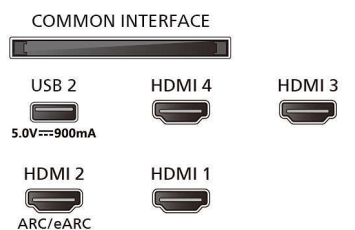

Connections

Side

Bottom

Ausstellungsdatum
2024-04-01

Version: 2.2.1

EAN: 87 18863 04178 9

© 2024 Koninklijke Philips N.V.
Alle Rechte vorbehalten.

Technische Daten können ohne vorherige Ankündigung geändert werden. Die Marken sind Eigentum von Koninklijke Philips N.V. oder der jeweiligen Firmen.