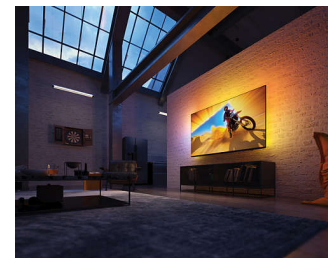

Nachhaltige Materialien

Der Standfuß aus Metall von The Xtra sieht elegant aus. Sie können Ambilight als sofortige Stimmungsbeleuchtung verwenden, wenn der Bildschirm ausgeschaltet ist. Die TV-Fernbedienung besteht aus recyceltem Kunststoff, unsere Verpackung besteht aus FSC-zertifiziertem recyceltem Karton und die Beilagen werden auf Recyclingpapier gedruckt.

AMBILIGHT tv

Perfect Picture Engine

MiniLED

TITAN OS

Dolby Vision Atmos

AMD FreeSync Premium

amazon alexa built-in

dts play-fi