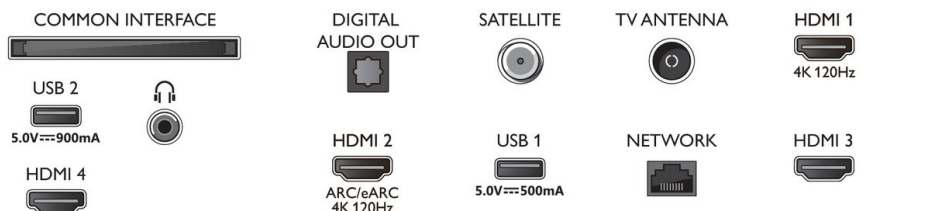

EU-Energiekarte

- EPREL-Registrierungsnummern: 1476000
- Energieklasse für SDR: E
- Leistungsbedarf im eingeschalteten Modus für SDR: 61 kWh/1.000 h
- Energieklasse für HDR: G
- Leistungsbedarf im eingeschalteten Modus für HDR: 128 kWh/1.000 h
- Stromverbrauch (ausgeschaltet): n. v.
- Vernetzter Standby-Modus: 2,0 W
- Verwendete Panel-Technologie: LED LCD

Connections

Side

Bottom

Ausstellungsdatum
2023-04-06

Version: 2.1.2

12 NC: 8670 001 88193
EAN: 87 18863 03704 1

© 2023 Koninklijke Philips N.V.
Alle Rechte vorbehalten.

Technische Daten können ohne vorherige Ankündigung geändert werden. Die Marken sind Eigentum von Koninklijke Philips N.V. oder der jeweiligen Firmen.