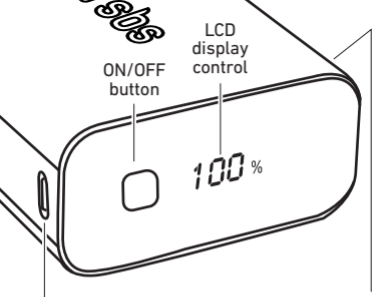

TEBB20000LCDEVOPD20K

Power Bank
20.000 mAh

sbsmobile.com

 info@sbsmobile.com

Type-C Input:

5 V D.C. - 2.4 A, 9 V D.C. - 2 A, 12 V D.C. - 1.5A

USB AFC Output:

5V D.C. - 2.1A, 9V D.C. - 2A, 12V D.C. - 1.5A
(18W)

Type-C Output:

5V D.C. - 3 A, 9 V D.C. - 2.22 A,
12 V D.C. - 1.67A (PD 20W)

Li-Pol Battery
20000 mAh (77Wh)