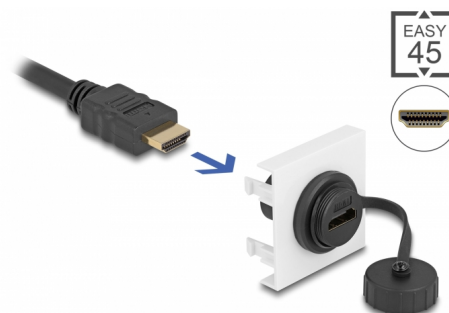

Delock Modulo HDMI Easy 45 45 x 45 mm

Descrizione

Questo modulo Easy 45 Delock è progettato per fornire una porta HDMI femmina. Il semplice meccanismo a scatto assicura che il coperchio sia saldamente in posizione e possa essere facilmente sostituito se necessario senza utilizzo di strumenti.

Easy 45 si collega

Easy 45 è un sistema variabile e modulare che consente di aggiungere componenti come prese, connessioni HDMI o USB a seconda delle esigenze. I moduli Easy 45 sono standardizzati e possono essere montati in vari supporti per moduli o canaline portacavi. Easy 45 crea un'interfaccia tra l'installazione elettrica, di rete e di sistema e molte periferiche come TV, monitor, stampanti, computer portatili e molto altro ancora.

HDMI

Articolo n. 81409

EAN: 4043619814091

Paese di origine: China

Pacchetto: Sacchetto in plastica con cerniera

Specifiche

- Connettori: 2 x HDMI-A femmina
- Risoluzione fino a 3840 x 2160 @ 60 Hz (a seconda del sistema e dell'hardware collegato)
- Supporta i comandi di controllo CEC 2.0
- Supporta HDCP 2.2 (High-Bandwidth Digital Content Protection)
- Supporta HDR
- Con tappo di chiusura
- Materiale: plastica
- Adatto per il supporto del modulo Delock Easy 45
- Adatto per canaline portacavi da 45 mm con profondità minima di 45 mm
- Dimensioni del modulo: 45 x 45 mm
- Dimensioni (LxPxA): ca. 45,0 x 45,0 x 41,0 mm
- Colore: bianco

Interface

connector:	1 x HDMI-A femmina
Connettore 1:	1 x HDMI-A femmina

Physical characteristics

Connector color:	nero
Materiale custodia:	Plastica
Lunghezza:	41,0 mm
Width:	45,0 mm
Height:	45,0 mm
Colour:	RAL 9003 Weiß