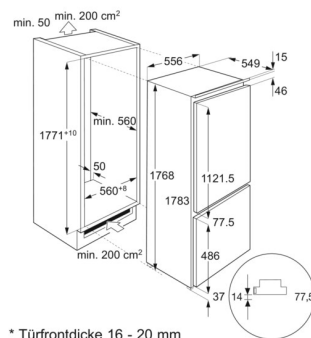

Technische Daten

Türanschlag	links, wechselbar	Herkunftsland	IT
Nutzzinhalt Total (L)	234	Artikelnummer / PNC	925 514 027
Nutzzinhalt Kühlteil (L)	113	EAN Nummer	7332543772339
Nutzzinhalt 0°-Zone (L)	70	Product Partner Code	-
Nutzzinhalt Gefrierteil 4* (L)	51	Bruttopreis inkl. MwSt. CHF (UPE)	3920.00
Energieeffizienzklasse (A-G)	E	Bruttopreis exkl. MwSt. CHF (UPE)	3639.75
Geräusch dB(A)	38	VRG inkl. MwSt. CHF	28.00
Geräuschklasse (A-D)	C	VRG exkl. MwSt. CHF	26.00
Energieverbrauch pro Jahr (kWh)	225		
Klimaklasse	SN-N-ST-T		
Min. Umgebungstemperatur, °C	10		
Max. Umgebungstemperatur, °C	43		
Lagerzeit bei Störung (h)	13.1		
Gerätehöhe (mm)	1769		
Gerätebreite (mm)	556		
Gerätetiefe (mm)	550		
Einbauhöhe (mm)	1780		
Einbaubreite (mm)	560		
Einbautiefe (mm)	550		
Netz-Spannung (V)	230-240		
Frequenz (Hz)	50		
Anschlusswert (W)	120		
Absicherung (A)	1		
Anschlusskabel (m)	2.4		
Nettogewicht (kg)	63		

IK2705BZ

Möbelfronten auf Gerätetüren verschraubt*

* Türfrontdicke 16 - 20 mm
Gewicht Möbelfront: max. 23 kg