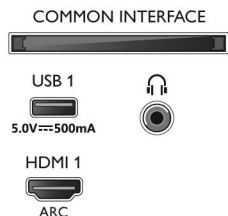

Dimensioni (Ipxxa)

- Dimensioni confezione (L x A x P): 1070,0 x 650,0 x 140,0 mm
- Dimensioni apparecchio con supporto (L x A x P): 962,8 x 558,2 x 78,1 mm
- Dimensioni apparecchio con supporto (L x A x P): 962,8 x 585,2 x 235,7 mm
- Dimensioni del supporto (L x A x P): 779,3 x 27,0 x 235,7 mm
- Peso del prodotto: 8,5 Kg
- Peso prodotto (+ supporto): 8,7 Kg
- Compatibile con montaggio a parete VESA: 100 x 200 mm
- Peso incluso imballaggio: 11,3 Kg

Connections

Side

Bottom

Data di rilascio
2021-04-19

Versione: 4.4.1

12 NC: 8670 001 74753
EAN: 87 18863 02837 7

© 2021 Koninklijke Philips N.V.
Tutti i diritti riservati.

Le specifiche sono soggette a modifica senza preavviso. I marchi sono di proprietà di Koninklijke Philips N.V. o dei rispettivi detentori.