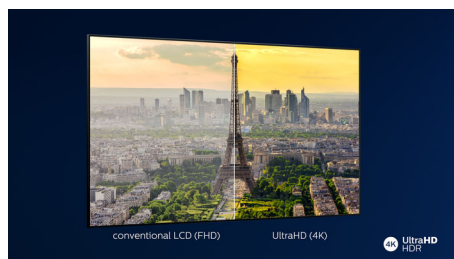

Supporta tutti i principali formati HDR

Il tuo TV Philips 4K UHD è compatibile con tutti i principali formati HDR, incluso Dolby Vision. Che si tratti di una serie imperdibile o di un nuovo videogioco, le ombre saranno più profonde, le superfici luminose brilleranno e i colori saranno più realistici.

43PUS7956/12

VRR HDMI 2.1 e bassa latenza

Ready for gaming

Il TV Philips offre la connettività HDMI 2.1 più recente e passa automaticamente a un'impostazione a bassa latenza quando inizi a giocare sulla console. Supporta il VRR per un'azione di gioco fluida e veloce. La modalità di gioco Ambilight porterà le emozioni del gioco direttamente nella tua stanza.

Design sottile e accattivante

Cerchi un TV che si adatti alla tua stanza? Questo smart TV 4K è quello che fa per te! Lo schermo praticamente privo di cornice si abbina a qualunque tipo di arredamento, mentre con i piedini sottili lo schermo sembra galleggiare sopra l'unità o il tavolo della TV.

Dolby Vision Atmos

androidtv