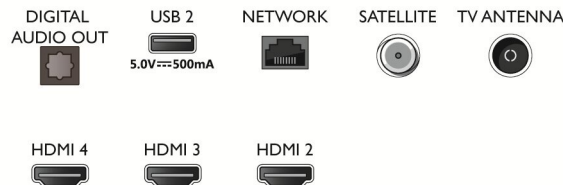

Design

- Colori del TV: Cornice color argento chiaro
- Design del supporto: Supporti a V color argento chiaro

Accessori

- Accessori inclusi: Telecomando, 2 batterie AAA, Cavo alimentazione, Guida rapida, Brochure legale e per la sicurezza, Piedistallo da tavolo

Connections

Side

Bottom

Data di rilascio
2021-04-19

Versione: 4.4.1

12 NC: 8670 001 74753
EAN: 87 18863 02837 7

© 2021 Koninklijke Philips N.V.
Tutti i diritti riservati.

Le specifiche sono soggette a modifica senza preavviso. I marchi sono di proprietà di Koninklijke Philips N.V. o dei rispettivi detentori.