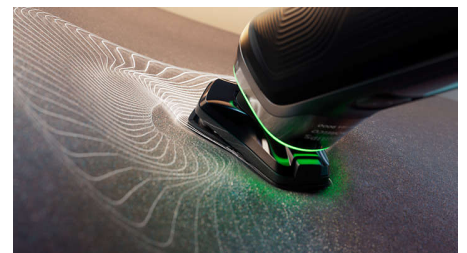

Sensore Power Adapt

Il sensore intelligente dei peli del viso legge la densità dei peli 500 volte al secondo. La tecnologia adatta automaticamente la potenza di taglio per una rasatura delicata e semplicissima.

Personalizzazione tramite app

Associa il rasoio elettrico Philips all'app GroomTribe e preparati a perfezionare la tua tecnica. Tieni traccia dei progressi e personalizza la tua routine per ottenere una rasatura precisa e delicata.

Sensore Motion Control

La tecnologia di rilevamento del movimento tiene traccia del tuo modo di radere e ti guida nell'utilizzo di una tecnica più efficace tramite la nostra app GroomTribe. Dopo solo tre rasature, la maggior parte degli uomini ha ottenuto una migliore tecnica di rasatura con meno passate**.