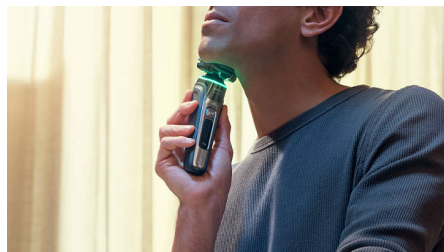

Sensore Pressure Guard

Esercitare la giusta pressione è fondamentale per ottenere una rasatura ottimale e proteggere la pelle. I sensori avanzati del rasoio rilevano la pressione applicata e l'innovativo segnale luminoso indica se la pressione è eccessiva o insufficiente. Per una rasatura personalizzata adatta a te.

Testine flessibili 360-D

Progettato per seguire i contorni del viso, questo rasoio elettrico Philips è dotato di testine completamente flessibili che ruotano a 360° per una rasatura accurata e confortevole.

Rivestimento Nano SkinGlide

Tra le testine del rasoio e la tua pelle è presente un rivestimento protettivo composto da 2.000 microsferi per millimetro quadrato. Irritazioni ridotte al minimo riducendo del 25% l'attrito sulla pelle***.

Sensore Power Adapt

Il sensore intelligente dei peli del viso legge la densità dei peli 500 volte al secondo. La tecnologia adatta automaticamente la potenza di taglio per una rasatura delicata e semplicissima.