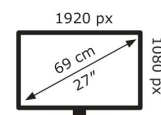

ASUS

VY279HF

15 kWh/1000h

2019/2013

Technische Daten Eye Care VY279HF

Bildschirm	
Bildschirmdiagonale:	68,6 cm (27")
Display-Auflösung:	1920 x 1080 Pixel
Natives Seitenverhältnis:	16:9
Bildschirmtechnologie:	LCD
Touchscreen:	Nein
HD-Typ:	Full HD
Panel-Typ:	IPS
Bildschirmform:	Flach
Kontrastverhältnis:	1300:1
Maximale Bildwiederholrate:	100 Hz
Anzahl der Farben des Displays:	16,7 Millionen Farben
Typ der Hintergrundbeleuchtung:	LED
Helligkeit (typisch):	250 cd/m ²
Reaktionszeit:	1 ms
Blendfreier Bildschirm:	Ja
Bildwinkel, horizontal:	178°
Bildwinkel, vertikal:	178°
Pixel Abstand:	0,311 x 0,311 mm
Sichtbare Größe (horizontal):	59,8 cm
Sichtbare Größe (vertikal):	33,6 cm
Digital horizontale Frequenz:	30 – 120 kHz
Digital vertikale Frequenz:	48 – 100 Hz

Anschlüsse und Schnittstellen	
Integrierter USB-Hub:	Nein
HDMI:	Ja
Kopfhörerausgang:	Ja
Anzahl HDMI-Anschlüsse:	1
HDMI-Version:	1.4
Kopfhörerausgänge:	1
HDCP:	Ja
HDCP-Version:	1.4

Gewicht und Abmessungen	
Gerätebreite (inkl. Fuß):	613 mm
Gerätetiefe (inkl. Fuß):	202 mm
Gerätehöhe (inkl. Fuß):	436 mm
Gewicht (mit Ständer):	4,11 kg
Breite (ohne Standfuß):	613 mm

Tiefe (ohne Standfuß):	50 mm
Höhe (ohne Standfuß):	365 mm
Gewicht (ohne Ständer):	3,57 kg

Energie	
Stromverbrauch (Standardbetrieb):	15 W
Stromverbrauch (aus):	0,3 W
Stromverbrauch (PowerSave):	0,5 W
AC Eingangsspannung:	100 – 240 V
AC Eingangsfrequenz:	50/60 Hz

Verpackungsdaten	
Verpackungsbreite:	679 mm
Verpackungstiefe:	148 mm
Verpackungshöhe:	445 mm
Paketgewicht:	6 kg
Verpackungsart:	Box

Ergonomie	
VESA-Halterung:	Ja
Kabelsperr-Slot:	Ja
Höhenverstellung:	Nein
Panel-Montage-Schnittstelle:	100 x 100 mm
Wandmontage:	Ja
Slot-Typ Kabelsperr:	Kensington
Neigungswinkelbereich:	-5 – 23°
Neigungsverstellung:	Ja