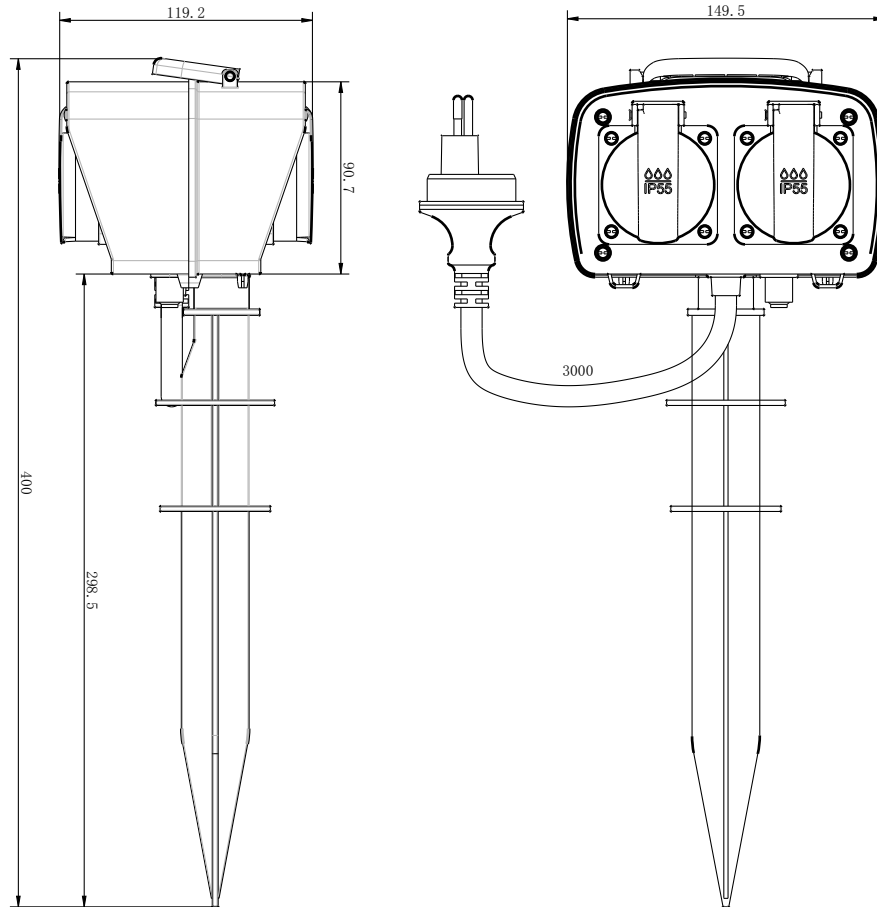

Masszeichnung / Aperçu sur mesure