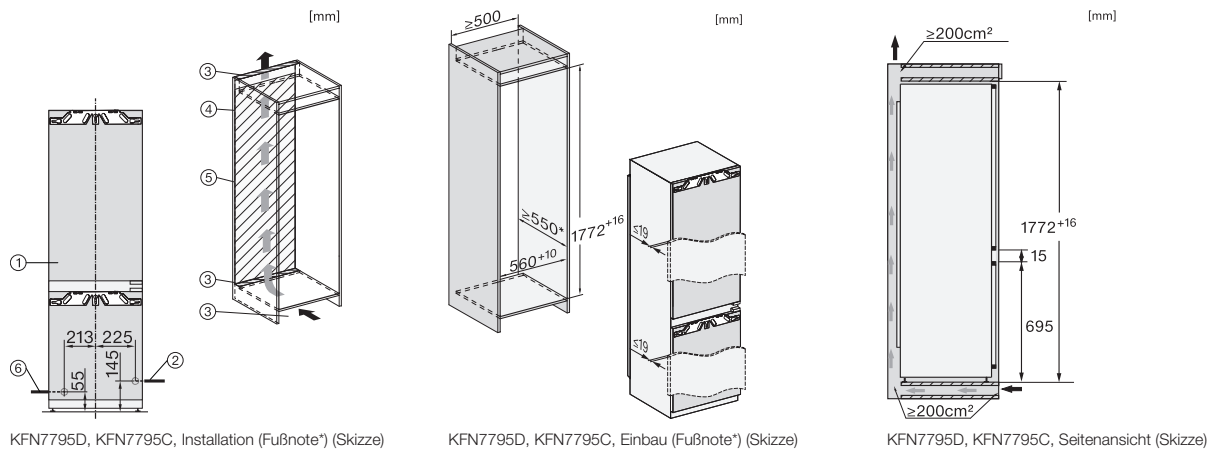

KFN 7795 C

Einbau-Kühl-Gefrierkombination

für den besonderen Auftritt dank PerfectFresh Active, Freeze&Cool und IceMaker.

EAN: 4002516748229 / Materialnummer: 12445210 / Alte Materialnummer: 38779505EU1

Effizienz und Nachhaltigkeit	
Energieeffizienzklasse (A – G)	C
Energieverbrauch pro Jahr in kWh	166,08
Energieverbrauch in 24 h in kWh	0,45
Sicherheit	
Verriegelungsfunktion	•
Akustischer Türalarm	•
Akustischer Temperaturalarm Gefrierteil	•
Optischer Türalarm	•
Optischer Temperaturalarm	•
Netzausfallanzeige Gefrierteil	•
Technische Daten	
Nischenbreite in mm min.	560
Nischenbreite in mm max.	570
Nischenhöhe in mm min.	1772
Nischenhöhe in mm max.	1788
Nischentiefe in mm	550
Gerätebreite in mm	559
Gerätehöhe in mm	1770
Gerätetiefe in mm	546
Gewicht in kg	75,0
Befestigungstechnik	Festtür
Max. Türfrontgewicht Kühlteil in kg	18
Max. Türfrontgewicht Gefrierteil in kg	12
Klimaklasse	SN-ST
Kühlzone in l	175
davon PerfectFresh-Zone in l	71
4-Sterne-Gefrierzone in l	71
Gesamtnutzzinhalt in l	246
Lagerzeit bei Störung in h	9
Gefriervermögen in kg/24h	6,00
Luftschallemissionsklasse (A-D)	B
Luftschallemissionen in dB(A) re1pW	33
Stromaufnahme in Milliampere (mA)	1400
Spannung in V	220-240
Absicherung in A	10
Phasenanzahl	1
Frequenz in Hz	50-60
Länge der elektrischen Zuleitung in m	2,2
Leuchtmittel tauschen	Kundendienst
Mitgeliefertes Zubehör	
Eierablage	•
Sortierbox PerfectFresh	•

KFN 7795 C

Einbau-Kühl-Gefrierkombination

für den besonderen Auftritt dank PerfectFresh Active, Freeze&Cool und IceMaker.

KFN7795D, KFN7795C, Installation (Fußnote*) (Skizze)

*1. Ansicht von Vorne, 2. Netzanschlussleitung, L = 2100 mm, 3. Lüftungsausschnitt min. 200 cm², 4. Kein Anschluss in diesem Bereich, 6. L = 2000 mm
 3. Belüftung, 5. Wasseranschluss