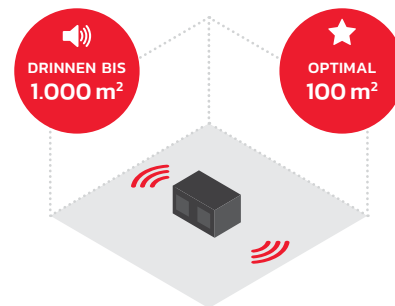

HOHE
IP-NORM

2 JAHRE
GARANTIE

Untergebracht in einem
charakteristischen
Gehäuse

22
cm

25
cm

41
cm

GEWICHT
4.6 KG

Das Workstation bietet
drinnen und draußen
viel Leistung

KANN GRÖßERE RÄUME FÜLLEN

UMWERFENDER SOUND INNERHALB VON 15 METERN

ULTIMATE **SMALL**

AUDISSE

ADVANCED

SOLOWORKER

ESSENTIAL

WORKTUBE