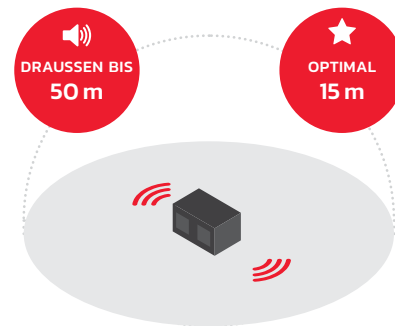

HOHE
IP-NORM

2 JAHRE
GARANTIE

Untergebracht in einem
charakteristischen
Gehäuse

22
cm

25
cm

41
cm

GEWICHT
4.6 KG

Das Workstation bietet
drinnen und draußen
viel Leistung

KANN GRÖßERE RÄUME FÜLLEN

UMWERFENDER SOUND INNERHALB VON 15 METERN

ULTIMATE **SMALL**

AUDISSE

ADVANCED

SOLOWORKER

ESSENTIAL

WORKTUBE