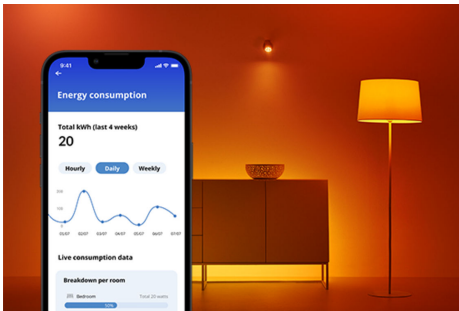

Wi-Fi BLE 60W A60 E27 827-40 TW EELA 1PF

Die ultraeffiziente smarte WiZ A60 Lampe ist das energieeffizienteste smarte Leuchtmittel im WiZ System. Diese nach Klasse A zertifizierte smarte Lampe verbraucht 40 % weniger Energie als herkömmliche und vernetzte LEDs sowie vernetzte LED-Lampen. Mit SpaceSense können zwei oder mehr Lampen als Bewegungssensor verwendet werden. Sie schalten sich dann automatisch ein, wenn Du Dich in einem Raum befindest, und aus, wenn Du ihn verlassen hast. Stelle Deine WiZ Lampen so ein, dass sie nur bei Bedarf aktiviert werden. Dies hilft Dir enorm bei Deinen täglichen Routinen und überdies sparst Du Energie. In der WiZ App kannst Du den Energieverbrauch sehen und nachverfolgen. So erhältst Du einen einzigartigen Einblick in den Energieverbrauch Deiner Beleuchtung und kannst ihn entsprechend steuern.

PRODUKT-HIGHLIGHTS

- 2700-4000
- Bis zu 903 Lumen
- Einfaches Plug-and-Play
- Steuerung per App oder Sprache

Einfache Einrichtung der smarten Lichtfunktionen

Die WIZ Lampe muss nur mit dem WLAN-Netz verbunden werden und schon sind die Vorteile der smarten Funktionen nutzbar. Die Lampen lassen sich bei Abwesenheit ganz einfach steuern. Du kannst einstellen, wann sie automatisch ein- oder ausgeschaltet werden sollen. Zusätzliche Hardware wie ein Hub oder ein Gateway ist nicht erforderlich.

Lampen durch Bewegung einschalten ohne Sensoren

Die SpaceSense-Technologie von WIZ verwandelt Lampen in Bewegungsmelder. Mindestens zwei WIZ Lampen in einem Raum sind nötig, um die Funktionen SpaceSense in der WIZ App zu aktivieren und Lampen mithilfe der Bewegungserkennung automatisch ein- und auszuschalten.

Passende Stimmung mit einstellbarem warmweißen bis kaltweißem Licht

Wähle aus vielen verschiedenen Lichteinstellungen von belebendem kaltweißem bis warmweißem Licht aus oder erzeuge mit einem voreingestellten Lichtmodus wie Fokus und Entspannen die optimale Atmosphäre für deine Aktivitäten.