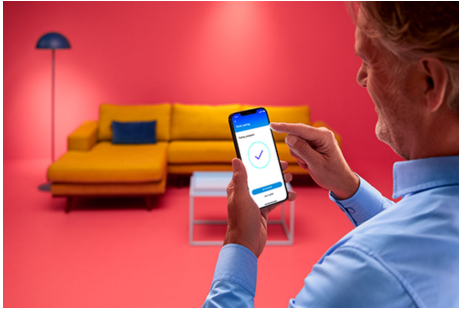

Wi-Fi BLE 60W A60 E27 827-40 TW EELA 1PF

Die ultraeffiziente smarte WiZ A60 Lampe ist das energieeffizienteste smarte Leuchtmittel im WiZ System. Diese nach Klasse A zertifizierte smarte Lampe verbraucht 40 % weniger Energie als herkömmliche und vernetzte LEDs sowie vernetzte LED-Lampen. Mit SpaceSense können zwei oder mehr Lampen als Bewegungssensor verwendet werden. Sie schalten sich dann automatisch ein, wenn Du Dich in einem Raum befindest, und aus, wenn Du ihn verlassen hast. Stelle Deine WiZ Lampen so ein, dass sie nur bei Bedarf aktiviert werden. Dies hilft Dir enorm bei Deinen täglichen Routinen und überdies sparst Du Energie. In der WiZ App kannst Du den Energieverbrauch sehen und nachverfolgen. So erhältst Du einen einzigartigen Einblick in den Energieverbrauch Deiner Beleuchtung und kannst ihn entsprechend steuern.

PRODUKT-HIGHLIGHTS

- 2700-4000
- Bis zu 903 Lumen
- Einfaches Plug-and-Play
- Steuerung per App oder Sprache

Einfache Einrichtung der smarten Lichtfunktionen

Die WIZ Lampe muss nur mit dem WLAN-Netz verbunden werden und schon sind die Vorteile der smarten Funktionen nutzbar. Die Lampen lassen sich bei Abwesenheit ganz einfach steuern. Du kannst einstellen, wann sie automatisch ein- oder ausgeschaltet werden sollen. Zusätzliche Hardware wie ein Hub oder ein Gateway ist nicht erforderlich.

Passende Stimmung mit einstellbarem warmweißen bis kaltweißem Licht

Wähle aus vielen verschiedenen Lichteinstellungen von belebendem kaltweißem bis warmweißem Licht aus oder erzeuge mit einem voreingestellten Lichtmodus wie Fokus und Entspannen die optimale Atmosphäre für deine Aktivitäten.