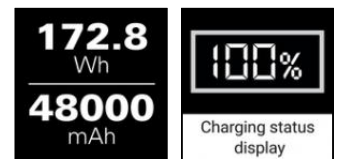

Power Station AC 200

Artikelnr.:

420-83

EAN:

Die Sandberg Power Station 200 AC ist Ihre mobile Stromquelle. Damit haben Sie reichlich Strom für Ihre Mobiltelefone, Tablets, Laptops sowie zusätzlich eine reguläre 230 V-Steckdose, die bis zu 200 W liefert. Ideal auf Ihrem Campingausflug, auf dem Boot, bei der Gartenarbeit, auf einem Festival, für Ihre Videoausrüstung oder als Notstromversorgung, wenn bei Ihnen zu Hause oder im Büro einmal der Strom ausfallen sollte.

 Weitere Informationen:
 www.sandberg.world

Sandberg Power Station AC 200

Spezifikationen

Battery capacity: 14.4V/12Ah/172.8Wh (3.6V/48000 mAh/172.8 Wh)
1 x AC EU wall socket: 230V AC, 50 Hz (200W max)
1 x DC port (5521) input: 5V-20V/2A (40W max)
2 x DC port (5521) output: 12V/10A (120W max)
2 x USB-A output: 5V/2.1A
1 x USB-A output: QC 5V/3A, 9V/2A, 12V/1.5A (18W max)
1 x USB-C PD in/out: 5V/2.4A, 9V/3A, 12V/3A, 15V/3A, 20V/5A (100W max)
1 x Lamp with white light, 4W/500 Lumens (Max)
1 x Built-in fan
Weight: 1.6 kg
Charge & discharge temperature: -10~45?
Storage temperature: -20~50?
AC output pure sine wave