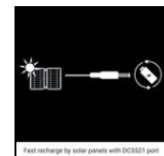

Power Station AC 200

Artikelnr.:

420-83

EAN:

Die Sandberg Power Station 200 AC ist Ihre mobile Stromquelle. Damit haben Sie reichlich Strom für Ihre Mobiltelefone, Tablets, Laptops sowie zusätzlich eine reguläre 230 V-Steckdose, die bis zu 200 W liefert. Ideal auf Ihrem Campingausflug, auf dem Boot, bei der Gartenarbeit, auf einem Festival, für Ihre Videoausrüstung oder als Notstromversorgung, wenn bei Ihnen zu Hause oder im Büro einmal der Strom ausfallen sollte.

 Weitere Informationen:
 www.sandberg.world

Sandberg Power Station AC 200

Spezifikationen

Battery capacity: 14.4V/12Ah/172.8Wh (3.6V/48000 mAh/172.8 Wh)
1 x AC EU wall socket: 230V AC, 50 Hz (200W max)
1 x DC port (5521) input: 5V-20V/2A (40W max)
2 x DC port (5521) output: 12V/10A (120W max)
2 x USB-A output: 5V/2.1A
1 x USB-A output: QC 5V/3A, 9V/2A, 12V/1.5A (18W max)
1 x USB-C PD in/out: 5V/2.4A, 9V/3A, 12V/3A, 15V/3A, 20V/5A (100W max)
1 x Lamp with white light, 4W/500 Lumens (Max)
1 x Built-in fan
Weight: 1.6 kg
Charge & discharge temperature: -10~45?
Storage temperature: -20~50?
AC output pure sine wave