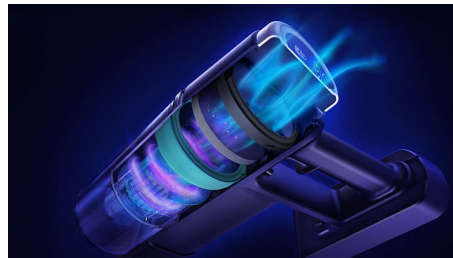

Philips 3000 Series
Kabelloser Staubsauger

Digitaler Motor

LED-Düse
Staubsaugen und Wischen in
einem Durchgang

XC3132/01

Versteckten Staub besser sehen und in einem Durchgang entfernen.

Bis zu 60 Minuten Betriebsdauer¹ und praktische LED-Düse

Präzise Reinigung

- Die LED-Düse macht versteckten Staub besser sichtbar und leuchtet bei jedem Durchgang.
- Die Präzisionsdüse gleitet bis zu 1 mm nah an der Wand entlang.

Einfache Bedienung

- Abnehmbarer 25,2-Volt-Akku für längere Reinigung.
- Kann zur Reinigung verschiedener Oberflächen zu einem Handstaubsauger umfunktioniert werden.

LED-Düse

Die LED-Düse sorgt für eine präzise Reinigung bei jedem Durchgang. Sie leuchtet im perfekten Winkel kleine Staubpartikel an, damit Sie genau sehen, welche Bereiche gereinigt werden müssen.

Langlebiger Akku

3-Stufen-Filtersystem

Feinstaub und Schmutzpartikel werden dank drei ultrafeinen Filtern sicher im Inneren aufbewahrt. So wird Ihr Boden konsequent von Feinstaub und Schmutz befreit.

Digitaler Motor

Der digitale Motor des kabellosen Staubsaugers sorgt für eine langlebige und leistungsstarke Reinigung.