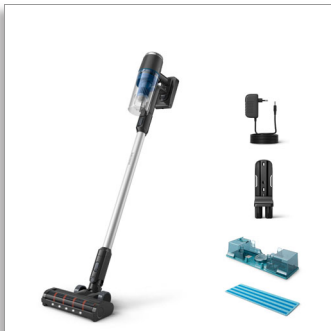

Philips 3000 Series
Kabelloser Staubsauger

Digitaler Motor

LED-Düse
Staubsaugen und Wischen in
einem Durchgang

XC3132/01

Versteckten Staub besser sehen und in einem Durchgang entfernen.

Bis zu 60 Minuten Betriebsdauer¹ und praktische LED-Düse

Reinigen Sie Ihren Boden gründlich und in nur einem Durchgang mit dem kabellosen Philips Staubsauger der 3000er Serie. Die LED-Düse macht versteckte Staub- und Schmutzpartikel besser sichtbar und beseitigt sie anschließend dank der PowerCyclone 8 Technologie. Mit einer Betriebsdauer von bis zu 60 Minuten¹ lässt sich Ihr Zuhause mühelos reinigen.

Präzise Reinigung

- Die LED-Düse macht versteckten Staub besser sichtbar und leuchtet bei jedem Durchgang.
- Die Präzisionsdüse gleitet bis zu 1 mm nah an der Wand entlang.

Einfache Bedienung

- Abnehmbarer 25,2-Volt-Akku für längere Reinigung.
- Kann zur Reinigung verschiedener Oberflächen zu einem Handstaubsauger umfunktioniert werden.

LED-Düse

Die LED-Düse sorgt für eine präzise Reinigung bei jedem Durchgang. Sie leuchtet im perfekten Winkel kleine Staubpartikel an, damit Sie genau sehen, welche Bereiche gereinigt werden müssen.

Langlebiger Akku