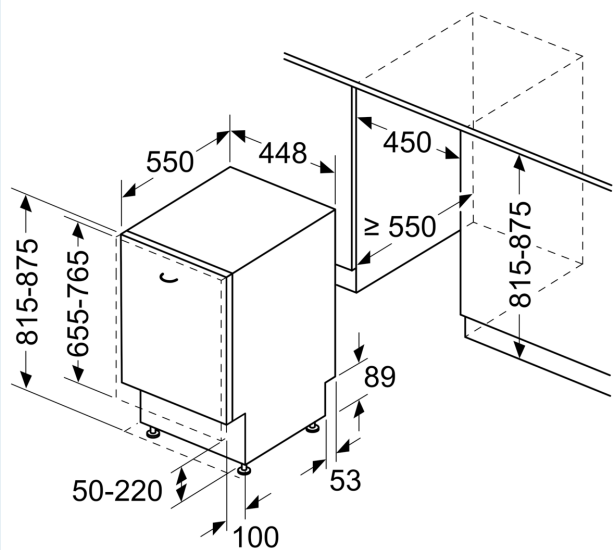

Ausstattung

Technische Daten

Energieeffizienzklasse:	C
Energieverbrauch des eco-Programms pro 100 Betriebszyklen: 59 kWh	
Höchste Anzahl von Maßgedecken:	10
Wasserverbrauch in Litern im eco-Programm pro Betriebszyklus: 8,9 l	
Programmdauer:	3:15 h
Luftschallemissionen:	44 dB(A) re 1 pW
Luftschallemissionsklasse:	B
Bauform:	Einbau
Höhe für Unterbau:	0 mm
Abmessungen des Gerätes:	815 x 448 x 550 mm
Min. Nischenmaße für Installation (H x B x T):	815-875 x 450 x 550 mm
Tiefe bei geöffneter Tür (90°):	1150 mm
Höhenverstellbare Füße:	Ja - alle von vorne
Höhenverstellung max.:	60 mm
Verstellbarer Sockel:	Horizontal und Vertikal
Nettogewicht:	31,2 kg
Bruttogewicht:	33,0 kg
Anschlusswert:	2400 W
Absicherung:	10 A
Spannung:	220-240 V
Frequenz:	50; 60 Hz
Länge Netzkabel:	175,0 cm
Steckerart:	Schuko-/Gardy.m.Erdung
Länge Zulaufschlauch:	165 cm
Länge Ablaufschlauch:	205 cm
EAN-Nummer:	4242003944165
Gerätetyp:	Vollintegrierbar

- Salzeinfüllhilfe (Trichter)
- Dampfschutzblech

Anzeige und Bedienung

- Gerätemasse (HxBxT): 81.5 x 44.8 x 55 cm

¹ Auf einer Skala der Energie-Effizienzklassen von A bis G

² Energieverbrauch in kWh pro 100 Zyklen (im Programm Eco 50 °C).

Maßzeichnungen

Maße in mm

Maße in mm

⏏ Steckdose
() Werte mit Verlängerungssatz