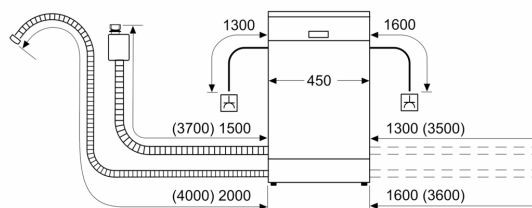

- Salzeinfüllhilfe (Trichter)
- Dampfschutzblech

Anzeige und Bedienung

- Gerätemasse (HxBxT): 81.5 x 44.8 x 55 cm

¹ Auf einer Skala der Energie-Effizienzklassen von A bis G

² Energieverbrauch in kWh pro 100 Zyklen (im Programm Eco 50 °C).

Maßzeichnungen

Maße in mm

Maße in mm

⏏ Steckdose
() Werte mit Verlängerungssatz