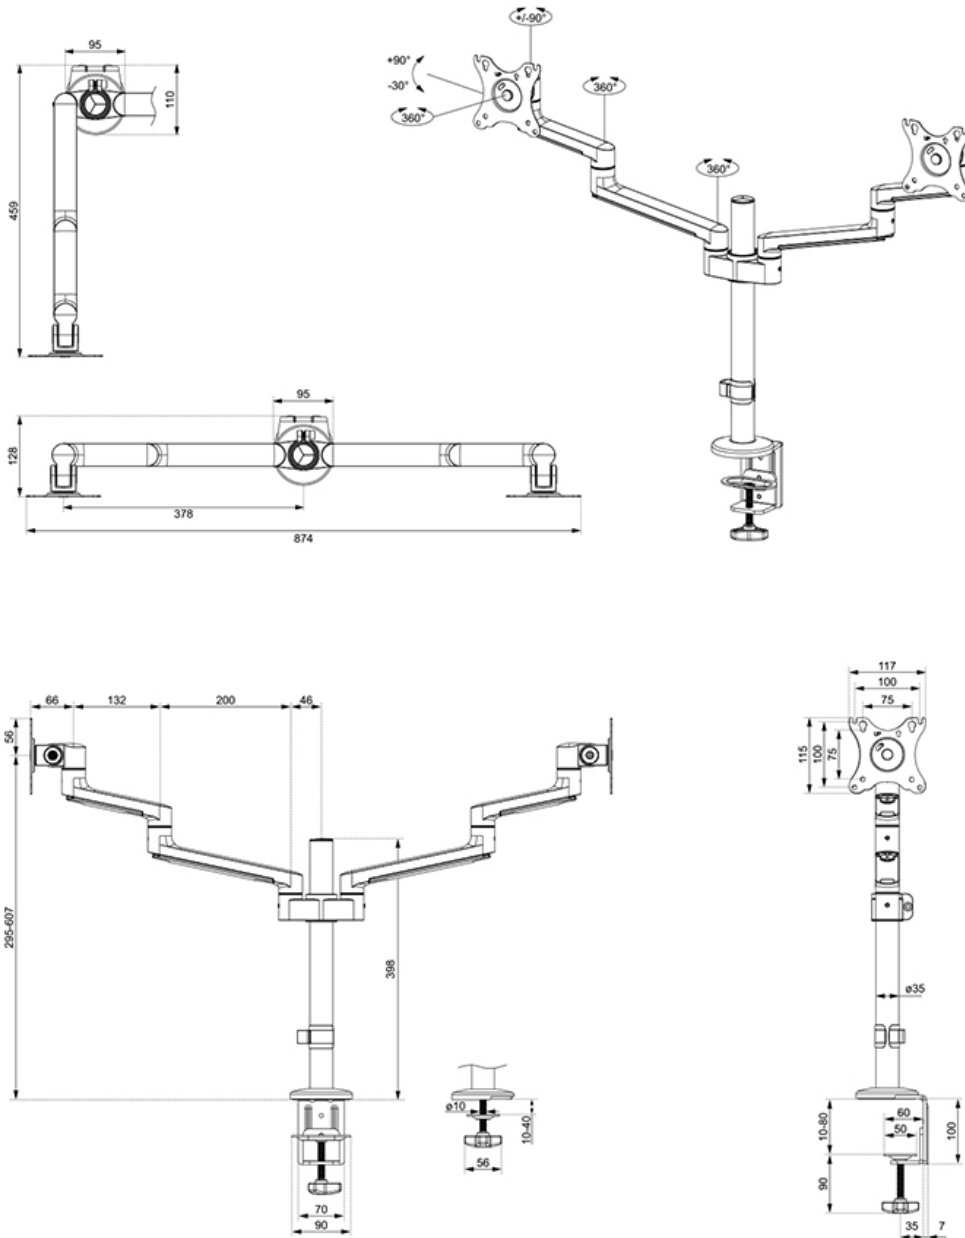

DS60-425WH2

NEOMOUNTS MONITOR-TISCHHALTERUNG

Neomounts