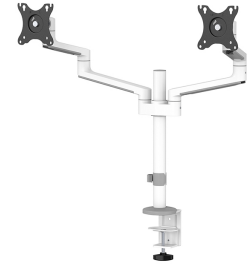

Neomounts

Neomounts DS60-425WH2 Full-Motion-Tischhalterung für 17-27" Bildschirme - Weiß

Die Neomounts DS60-425WH2 NEXT Lite ist eine vollbewegliche Tischhalterung für zwei Bildschirme bis zu 27" mit einer maximalen Tragfähigkeit von 8 kg pro Bildschirm. Dank der vielseitigen Neige- (120°), Dreh- (360°) und Schwenkfunktion (180°) lässt sich die Tischhalterung auf den optimalen Blickwinkel für Ihre Bildschirme einstellen. Darüber hinaus lässt sich die Halterung manuell in Höhe und Tiefe verstellen, um die perfekte Arbeitsposition zu finden.

Dank des kurzen T-Rex®-Oberarms des NEXT Lite ist nur eine geringe Tiefe erforderlich, wenn die Halterung in der Nähe einer Wand oder Trennwand aufgestellt wird. Dadurch können die Bildschirme weiter vom Benutzer entfernt aufgestellt werden, was besser für die Augen ist und auch mehr Raum für eine gute ergonomische Arbeitshaltung lässt. Das intelligente interne Kabelmanagementsystem sorgt für eine geordnete Kabelführung. Der DS60-425WH2 ist für Bildschirme mit einem VESA-Lochbild von 75x75 oder 100x100 mm geeignet. Neomounts bietet mehrere optionale VESA-Adapterplatten für verschiedene Lochmuster an. Der DS60-425WH2 verfügt über ein Easy-Release-VESA-System für eine einfache Installation und wird sowohl mit einer Tischklemme als auch mit einer Tülle geliefert.

Die Verpackung des NEXT Lite ist 100% plastikfrei und besteht ausschließlich aus Karton und Papier.