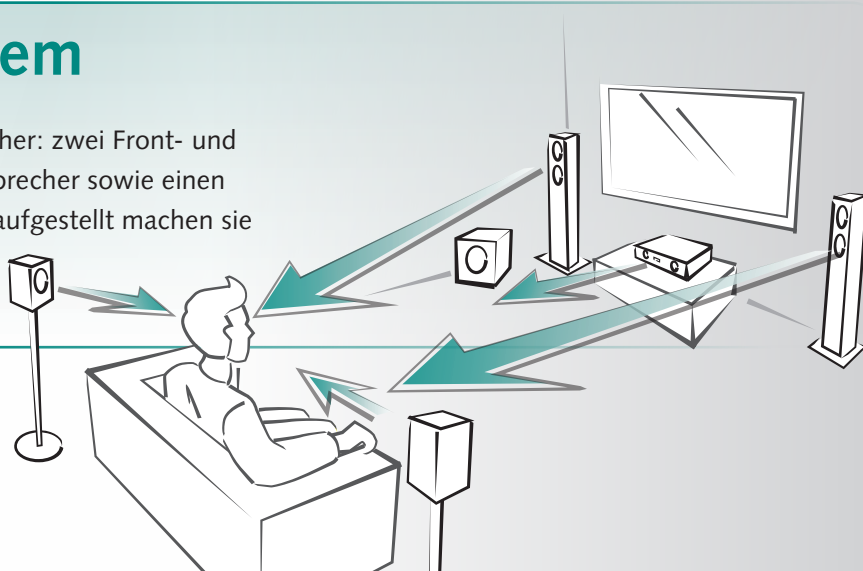

MOVIE

5.1 HOME CINEMA NEUHEITEN 2014

CANTON
German loudspeaker tradition

Effekte & Emotionen

Heimkino-Systeme für Film-Begeisterte

Damit Heimkino ganz großes Kino wird, braucht man genau 5.1 Komponenten: Diese sorgen für glasklare Dialoge und eindrucksvolle Effekte und geben jedem Film eine neue emotionale Tiefe. Für Sie heißt es dann nur noch: anschnallen und zurücklehnen.

5.1 Heimkino-System

Perfektes Heimkino braucht sechs Lautsprecher: zwei Front- und zwei Effektlautsprecher, einen Center-Lautsprecher sowie einen leistungsstarken Aktiv-Subwoofer. Optimal aufgestellt machen sie jedes Wohnzimmer zum großen Kinosaal.