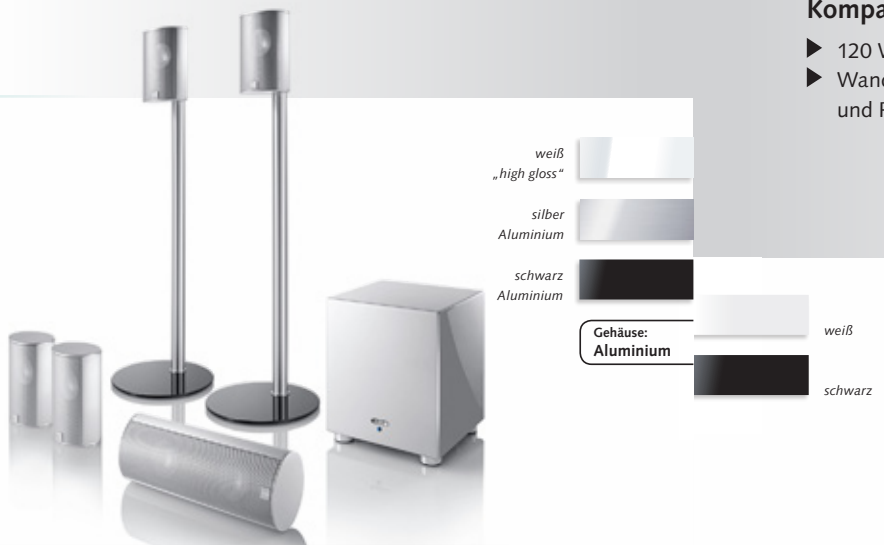

Movie 2005.2 Elegantes 5.1 Heimkino-System

1. 250 Watt Aktiv-Subwoofer
   - Elliptische Aluminium-Gehäuse
   - Wandhalterung für Front-, Center- und Rear-Lautsprecher
   - Passender Lautsprecherfuß LS 250
2. Abmessungen (B x H x T)
     - Front & Rear: 14,5 x 21,4 x 10,5 cm
     - Center: 40 x 14,5 x 10,5 cm
     - Subwoofer: 27 x 33,3 x 29,5 cm

Movie 265 Kompaktes 5.1 Heimkino-System

1. 120 Watt Aktiv-Subwoofer
   - Wandhalterung für Front-, Center- und Rear-Lautsprecher
2. Abmessungen (B x H x T)
     - Front & Rear: 8,9 x 19,6 x 10,6 cm
     - Center: 19,6 x 8,9 x 10,6 cm
     - Subwoofer: 24 x 41 x 42 cm