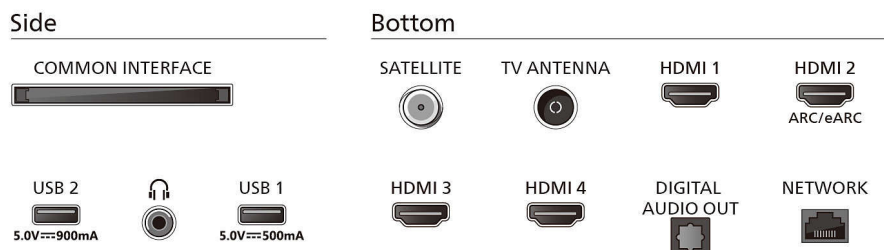

Fonctionnalités vidéo HDMI prises en charge

- Jeux: ALLM, HDMI VRR, AMD FreeSync Premium
- HDR: HLG, HDR10, Compatible HDR10+

Carte énergie UE

- Classe énergétique pour SDR: FR
- Classe énergétique pour HDR: G
- Consommation du téléviseur éteint: N/A
- Mode veille en réseau: moins de 0,3 W
- Technologie de dalle utilisée: LED LCD

Alimentation

- Fonctions d'économie d'énergie: Minuterie de mise hors tension automatique, Image Muet (pour la radio), Mode Eco, Capteur de luminosité

Accessoires

- Accessoires fournis: Télécommande, 2 piles AAA, Support de table, Cordon d'alimentation, Guide d'utilisation rapide, Brochure légale et de sécurité

Design

- Couleurs du téléviseur: Cadre gris anthracite
- Design du pied: Socle gris anthracite

Dimensions

- Distance entre 2 pieds: 475 millimètre
- Compatible avec un montage mural: 200 x 300 mm

Connexions

Date de publication
2024-04-16

Version: 1.1.1

EAN: 87 18863 04091 1

© 2024 Koninklijke Philips N.V.
Tous droits réservés.

Les caractéristiques sont sujettes à modification sans préavis. Les marques commerciales sont la propriété de Koninklijke Philips N.V. ou de leurs détenteurs respectifs.

www.philips.com

* Ce téléviseur contient du plomb uniquement dans certaines parties ou certains composants pour lesquels aucune solution alternative n'existe conformément aux clauses de non-responsabilité de la directive RoHS.

* Le téléviseur prend en charge la réception DVB pour les chaînes gratuites. Certains opérateurs DVB peuvent ne pas être pris en charge. Vous trouverez une liste à jour dans la section FAQ du site Web d'assistance de Philips. Pour certains opérateurs, un abonnement et un accès conditionnel sont exigés. Pour plus d'informations, contactez votre opérateur.

* La disponibilité de l'application Smart TV varie selon le modèle de téléviseur et le pays. Pour plus d'informations, visitez www.philips.com/smarttv.

* L'application Philips TV Remote et les fonctionnalités varient selon le modèle de téléviseur, l'opérateur, le pays, le modèle de smartphone et son système d'exploitation. Pour plus d'informations, visitez www.philips.com/TVRemoteapp.

* Le Guide électronique des programmes et la visibilité (jusqu'à 8 jours) varient selon le pays et l'opérateur.

* Abonnement Netflix requis. Sous réserve des conditions sur <https://www.netflix.com>

* Amazon Premium est disponible dans certaines langues et certains pays.

* Amazon, Alexa et tous les logos associés sont des marques commerciales de Amazon.com, Inc. ou de ses filiales. Amazon Alexa est disponible avec certaines langues et dans certains pays.

* La touche des nombreux services multimédias de la télécommande varie selon les pays. Veuillez vous reporter au produit contenu dans la boîte.

* L'Assistant Google est disponible avec différentes langues et dans différents pays, selon le type de produits.

* La disponibilité et la fonctionnalité des services de commande vocale varient selon le pays et la langue. Contactez notre service clientèle pour les dernières informations disponibles.