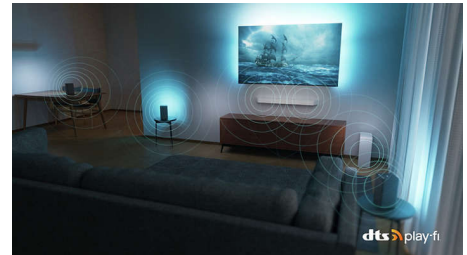

Compatible DTS Play-Fi

Votre téléviseur diffuse un son clair et de qualité dès le déballage. Si vous souhaitez aller plus loin, le système audio domestique sans fil Philips avec DTS Play-Fi vous permet de connecter des barres de son et des enceintes sans fil compatibles dans toute la maison en quelques secondes. Vous pouvez même créer un système Home Cinéma Surround en utilisant votre téléviseur comme enceinte centrale.

L'audio domestique en toute simplicité

Un son exceptionnel. Barres de son ou enceintes faciles à ajouter.

AMBILIGHT tv

TITAN OS

Dolby Vision-Atmos

AMD FreeSync Premium

amazon alexa | built-in