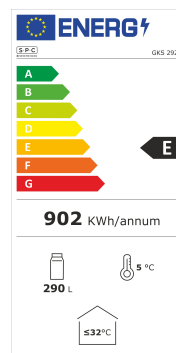

## Produktdatenblatt

**Artikel-Nr.:** 100122  
**EAN:** 7640495680801  
**Marke:** SPC  
**Verpackungseinheit:** 1 Stück  
**Energieeffizienzklasse:** E

**Produktkategorie:** Getränkekühlschrank

Gewicht (kg)	55
Breite (cm)	60
Höhe (cm)	145
Geräuschpegel (max.) (dB)	43
Anzahl Ablageflächen (Anz)	4
Nutzvolumen Gesamt (l)	290
No Frost System	Ja
Türanschlag	Rechts
Anschlag wechselbar	Ja
Füsse höhenverstellbar	Ja, vorne
Kühlschranktyp	Getränkekühlschrank

Tiefe (cm)	60
Genaue Farbbezeichnung	weiss
Rollen	Ja, hinten
Eingangsspannung	220-230
Energieeffizienzklasse EnEV2021	E

Die SPC Getränkekühlgeräte erfüllen hohe Anforderungen, optimale Kühlleistung, einfache Bedienung und Energieeffizienz. Dazu sind sie platzsparend und auf maximale Servicefreundlichkeit ausgelegt. Von der Auswahl hochwertigster Materialien bis zu Konzeption der Kältekomponenten steht die langjährige Verwendung im Fokus. Im SPC-Sortiment ist für jeden Zweck das passende Gerät.