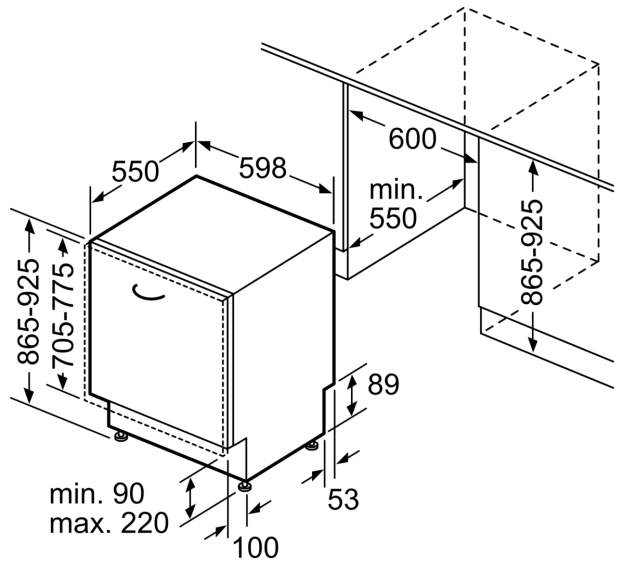

Technische Daten

Energieeffizienzklasse:	B
Energieverbrauch des eco-Programms pro 100 Betriebszyklen:	65 kWh
Höchste Anzahl von Maßgedecken:	14
Wasserverbrauch in Litern im eco-Programm pro Betriebszyklus:	9.0 l
Programmdauer:	3:35 h
Luftschallemissionen:	42 dB(A) re 1 pW
Luftschallemissionsklasse:	B
Bauform:	Einbau
Höhe für Unterbau:	0 mm
Abmessungen des Gerätes:	865 x 598 x 550 mm
Min. Nischenmaße für Installation (H x B x T): ...	865-925 x 600 x 550 mm
Tiefe bei geöffneter Tür (90°):	1200 mm
Höhenverstellbare Füße:	Ja - alle von vorne
Höhenverstellung max.:	60 mm
Verstellbarer Sockel:	Horizontal und Vertikal
Nettogewicht:	37.6 kg
Bruttogewicht:	39.5 kg
Anschlusswert:	2400 W
Absicherung:	10 A
Spannung:	220-240 V
Frequenz:	50; 60 Hz
Länge Netzkabel:	175.0 cm
Steckerart:	Schweiz-Stecker mit Erdung
Länge Zulaufschlauch:	165 cm
Länge Ablaufschlauch:	190 cm
EAN-Nummer:	4242005443635
Gerätetyp:	Vollintegrierbar

Sicherheit

- AquaStop: eine Bosch Garantie bei Wasserschäden - ein Geräteleben lang.*

- Glasschutz-Technik

Masse

- Salzeinfüllhilfe (Trichter)
- Dampfschutzblech

Korbssystem

- Gerätemasse (HxBxT): 86.5 x 59.8 x 55 cm

* Garantiebedingungen finden Sie unter www.bosch-home.com/ch/de/garantiebedingungen

**Serie 4, Vollintegrierter
Geschirrspüler, 60 cm, XXL
SBV4ECX10H**

Maße in mm

⏏ Steckdose
() Werte mit Verlängerungssatz