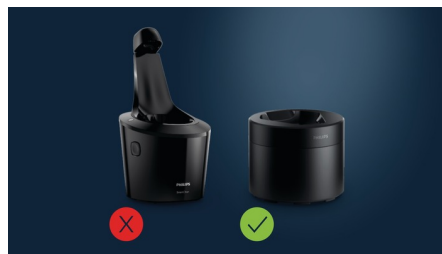

Dotazione sufficiente per 6 mesi

Fino a 6 mesi di rasatura fresca con questa cartuccia in confezione da 2 pezzi.

Per custodia di pulizia rapida

La cartuccia è compatibile con la custodia di pulizia rapida Philips.