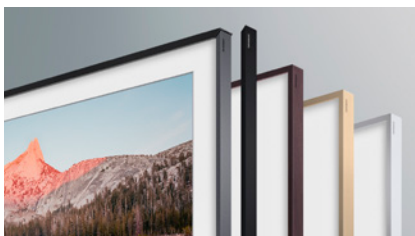

### Mobile View

Diffusion du contenu du smartphone à l'écran

**Customizable Frame**  
Cadre échangeable

**One Invisible Connection**  
Pas de câbles emmêlés  
Montage mural sans jour

GÉNÉRALITÉS	75"   189 cm	65"   163 cm	55"   138 cm	50"   125 cm	43"   108 cm
Série	The Frame	The Frame	The Frame	The Frame	The Frame
Code du modèle	QE75LS03TAUXZG	QE65LS03TAUXZG	QE55LS03TAUXZG	QE50LS03TAUXZG	QE43LS03TAUXZG
EAN	8806090359491	8806090364914	8806090359484	8806090359477	8806090359460
<b>DIMENSIONS</b> (L x H x P) (mm)					
Avec pied	1679.6 x 1005.1 x 359.7	1453.9 x 876.5 x 290.9	1235.0 x 753.4 x 290.9	1121.2 x 689.4 x 290.9	966.6 x 602.4 x 290.9
Sans pied	1679.6 x 957.7 x 49.9	1453.9 x 829.4 x 45.8	1235.0 x 706.3 x 45.8	1121.2 x 642.3 x 45.8	966.6 x 555.3 x 45.8
Avec emballage	1847 x 1119 x 234	1611 x 966 x 222	1392 x 841 x 227	1269 x 780 x 216	1089 x 680 x 210
VESA Spec	400 x 400	400 x 300	200 x 200	200 x 200	200 x 200
<b>POIDS</b> (kg)					
Avec pied	39,2	25,4	19	13,1	11,1
Sans pied	38,7	25,1	18,7	12,8	10,8
Avec emballage	56,7	39,8	29,5	24,9	20,8
<b>ENERGIE</b>					
Label énergétique	A		B		
En fonctionnement (max.) (W)	225	165	130	110	95
En fonctionnement Stand-by (W)	0.50				
<b>IMAGE</b>					
Résolution	3,840 x 2,160				
Quantum Dot Color	Color Volume 100%				
Picture Engine	Quantum Processor 4K				
HDR (High Dynamic Range)	Quantum HDR, HDR10+, HDR10+ Certified				
HLG (Hybrid Log Gamma)	✓				
Contrast	Mega Contrast				
Anti Reflective Screen (Ultra Black)	-				
PQI (Picture Quality Index)	3600				3100
Dual LED	✓				
Viewing Angle	Wide Viewing Angle				N/A
Adaptive Picture	✓				
AI Upscale	✓				
<b>AUDIO</b>					
Dolby Digital Plus	✓				
Object Tracking Sound	-				
Q-Symphony	-				
Active Voice Amplifier	✓				
Adaptive Sound	Adaptive Sound+				
Sound Output (RMS)   Speaker Type	40W   2.2CH				
Main Speaker Output (W)	10W+10W				
Woofer Speaker Output (W)	20W				N/A
Twitter Speaker Output (W)	-				
Bluetooth Audio	✓				
<b>SMART FEATURES</b>					
Smart TV + SmartThings	✓				
Commande vocale	✓				
Screen Mirroring	✓				
Multi View	✓				
<b>CONNECTIVITY</b>					
HDMI Port Qty	4				
USB Port Qty	2				
Digital Audio Out (Optical)	1				
HDMI A / Return Ch. Support   HDMI Quick Switch	✓   ✓				
EPG	✓				
Game Mode	✓ (Auto Game Mode (ALLM), Game Motion Plus, Dynamic Black EQ, Surround Sound, 4K@120Hz (HDMI Port 4))				
Picture-In-Picture   BT HID Support	N/A   ✓				
USB HID Support   Teletext (TTX)	✓   ✓				
Time Shift	✓ (N/A for IT)				
WiFi	✓ (WiFi5)				
Bluetooth	✓ (BT4.2)				
CI Slot	1				
Digital Broadcasting	DVB-T2CS2				
Analog Tuner	✓				
2 Tuner	N/A				
CI (Common Interface)	CI+(1.4)				
<b>DESIGN</b>					
Couleur	CHARCOAL BLACK				
Stand Color	CHARCOAL BLACK				
Ambient Mode	Art Mode + Art Store				
Cadre interchangeable	Magnetic Frame				
<b>ACCESSOIRES   CONTENU DE LA LIVRAISON</b>					
User Manual   Power Cable	✓   ✓				
No Gap Wall-mount contenir	✓				
Invisible Connection + One Connect Box	One Invisible Connection				
Télécommande	TM2050A (White)				
<b>COMPATIBILITÉ</b>					
Stand Support en option	-				Studio Stand
15m/10m One invisible connection Support	✓				
No Gap Wall-mount (Contenu de la livraison)	✓				
<b>GARANTIE (ANS)</b>	2				