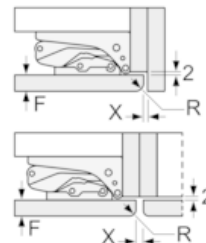

T: Gerätetürhöhe inklusive	ungedämpftes Scharnier	gedämpftes Scharnier
Scharniere in mm:	Tür in kg:	Tür in kg:
1500-1750	22	22

Masse in mm

Masse in mm

Masse in mm
Empfehlung Spaltmasse für Flachscharnier

F	R	X
16-19	0-3	2,5
20	0-1	3
	2-3	2,5
21	0-1	3
	2-3	2,5
22	0	4
	1	3,5
	2-3	3

Die in der Tabelle empfohlenen Spaltmasse sind einzuhalten, um eine kollisionsfreie Öffnung der Gerätetüre zu gewährleisten und Beschädigungen am Küchenmöbel zu vermeiden.