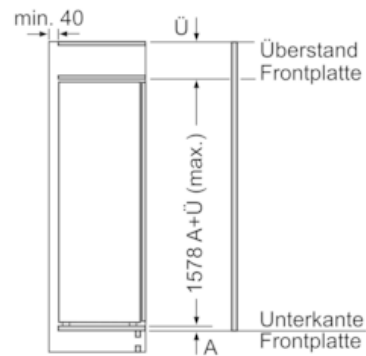

Masse

- Gerätemasse: H 158 x B 56 x T 55 cm

Technische Informationen

- Türanschlag rechts, wechselbar
- Anschlusswert: 90 W
- 220 - 240 V

Zubehör

- 3 x Eierablage, Eiswürfelschale
- Flaschenkamm

Länderspezifische Optionen

Umwelt und Sicherheit

Montage

Allgemeine Informationen

iQ500, Einbau-Kühlschrank mit Gefrierfach, 158 x 56 cm KI72LADE0H

Maßzeichnungen

Maximal zulässiges Gewicht der Möbelfronten

Montierte Möbeltüren, die das zulässige Gewicht überschreiten, können zu Beschädigungen und zu Funktionsbeeinträchtigung am Scharnier führen.

T: Gerätetürhöhe inklusive	ungedämpftes Scharnier	gedämpftes Scharnier
Scharniere in mm:	Tür in kg:	Tür in kg:
1500-1750	22	22

Masse in mm

Masse in mm

Masse in mm
Empfehlung Spaltmasse für Flachscharnier