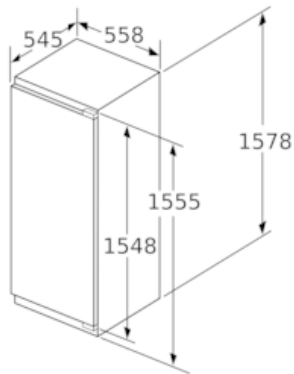

Masse

- Gerätemasse: H 158 x B 56 x T 55 cm

Technische Informationen

- Türanschlag rechts, wechselbar
- Anschlusswert: 90 W
- 220 - 240 V

Zubehör

- 3 x Eierablage, Eiswürfelschale
- Flaschenkamm

Länderspezifische Optionen

Umwelt und Sicherheit

Montage

Allgemeine Informationen

iQ500, Einbau-Kühlschrank mit Gefrierfach, 158 x 56 cm KI72LADE0H

Maßzeichnungen

Maximal zulässiges Gewicht der Möbelfronten

Montierte Möbeltüren, die das zulässige Gewicht überschreiten, können zu Beschädigungen und zu Funktionsbeeinträchtigung am Scharnier führen.

T: Gerätetürhöhe inklusive	ungedämpftes Scharnier	gedämpftes Scharnier
Scharniere in mm:	Tür in kg:	Tür in kg:
1500-1750	22	22

Masse in mm

Masse in mm

Masse in mm
Empfehlung Spaltmasse für Flachscharnier