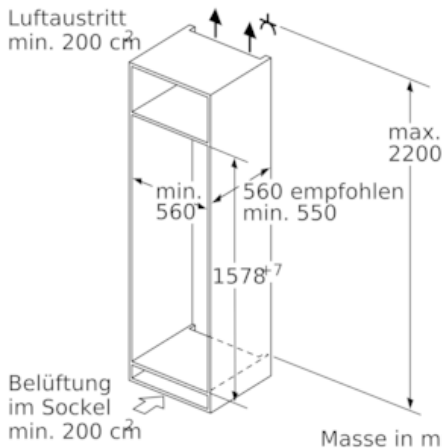

Masse

- Gerätemasse: H 158 x B 56 x T 55 cm

Technische Informationen

- Türanschlag rechts, wechselbar
- Anschlusswert: 90 W
- 220 - 240 V

Zubehör

- 3 x Eierablage, Eiswürfelschale
- Flaschenkamm

Länderspezifische Optionen

Umwelt und Sicherheit

Montage

Allgemeine Informationen

iQ500, Einbau-Kühlschrank mit Gefrierfach, 158 x 56 cm KI72LADE0H

Maßzeichnungen

Maximal zulässiges Gewicht der Möbelfronten

Montierte Möbeltüren, die das zulässige Gewicht überschreiten, können zu Beschädigungen und zu Funktionsbeeinträchtigung am Scharnier führen.

T: Gerätetürhöhe inklusive	ungedämpftes Scharnier	gedämpftes Scharnier
Scharniere in mm:	Tür in kg:	Tür in kg:
1500-1750	22	22

Masse in mm

Masse in mm

Masse in mm
Empfehlung Spaltmasse für Flachscharnier

F	R	X
16-19	0-3	2,5
20	0-1	3
	2-3	2,5
21	0-1	3
	2-3	2,5
22	0	4
	1	3,5
	2-3	3

Die in der Tabelle empfohlenen Spaltmasse sind einzuhalten, um eine kollisionsfreie Öffnung der Gerätetüre zu gewährleisten und Beschädigungen am Küchenmöbel zu vermeiden.