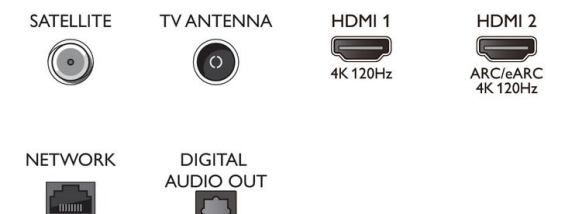

EU-Energielkarte

- EPREL-Registrierungsnummern: noch offen
- Energieklasse für SDR: n. v.
- Leistungsbedarf im eingeschalteten Modus für SDR: noch offen kWh/1.000 h
- Energieklasse für HDR: n. v.
- Leistungsbedarf im eingeschalteten Modus für HDR: noch offen kWh/1.000 h
- Stromverbrauch (ausgeschaltet): n. v.
- Vernetzter Standby-Modus: 2.0 W
- Verwendete Panel-Technologie: OLED

Connections

Side

Bottom

Ausstellungsdatum
2023-04-14

Version: 2.0.1

12 NC: 8670 001 88204
EAN: 87 18863 03712 6

© 2023 Koninklijke Philips N.V.
Alle Rechte vorbehalten.

Technische Daten können ohne vorherige Ankündigung geändert werden. Die Marken sind Eigentum von Koninklijke Philips N.V. oder der jeweiligen Firmen.