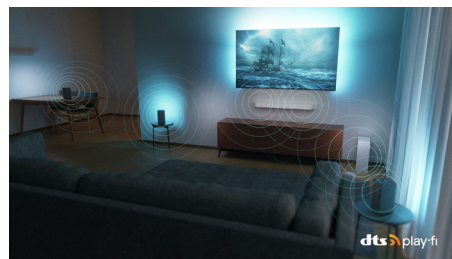

DTS Play-Fi

Sie genießen sofort nach dem Auspacken einen großartigen, klaren Fernsehklang. Wenn Sie ein

besseres Erlebnis wünschen, können Sie mit dem kabellosen Philips Heimsystem und DTS Play-Fi im Handumdrehen eine Verbindung zu kompatiblen Soundbars und kabellosen Lautsprechern in Ihrer Wohnung herstellen. Sie können sogar ein Home Entertainment-System mit Surround Sound erstellen, bei dem Sie Ihren Fernseher als zentralem Lautsprecher nutzen.