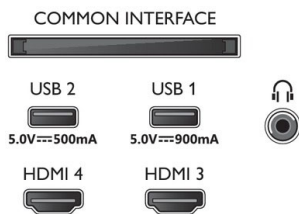

Connections

Side