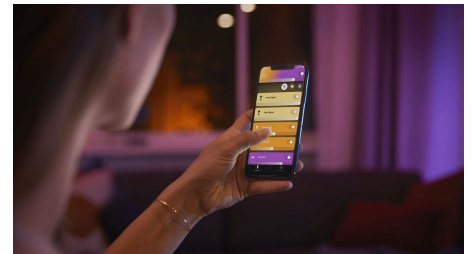

Ein wirklich tragbares, smartes Licht

Die tragbare smarte Leuchte Hue Go kannst Du wirklich an jeden Ort mitnehmen. Möglich wird das durch den eingebauten, wiederaufladbaren Akku. Nimm diese Leuchte mit auf Reisen, nutze sie als Blickfang bei einem romantischen Abendessen oder nimm sie mit ins Freie, um die Stimmung bei Deiner Sommerparty zu heben. Genieße bis zu 2,5 Stunden brillantes, smartes Licht und bis zu 18 Stunden, wenn Du den Lichteffekt Cozy Candle für gemütliches Kerzenlicht verwendest.

Dynamische, natürliche Lichteffekte

Hebe die Stimmung besonderer Augenblicke durch ein lebendiges Licht. Nutze dynamische Lichteffekte wie Cozy Candle (gemütliches Kerzenlicht), Sunday Coffee (Sonntagskaffee), Meditation, Enchanted Forest (Zauberwald) und Night Adventure (nächtliches Abenteuer), um in jeder Situation die perfekte Stimmung zu schaffen.

Intelligente Leuchten zum Aufwachen und zum Einschlafen

Verbinde Deine Hue Go mit der Hue Bridge und lasse Deine Leuchten mit der Routine Natürlich aufwachen am Morgen den Sonnenaufgang imitieren. Dein Licht wird zu der von Dir voreingestellten Zeit dann langsam heller. So startest Du Deinen Tag ruhig und erfrischt. Stelle Deine Hue Go am Abend auf die Routine Schlafen gehen. Diese Routine dimmt Deine Lampen nach und nach zu einem warmweißen Licht, damit Du Dich auf einen ruhigen und erholsamen Schlaf einstellen kannst.

Steuere bis zu 10 Lampen mit der Bluetooth App

Steuere mit der Hue Bluetooth App Deine smarten Hue Lampen in einem einzelnen Raum Deines Zuhauses. Füge bis zu 10 smarte Lampen hinzu und steuere sie alle mit einer Berührung auf Deinem mobilen Gerät.