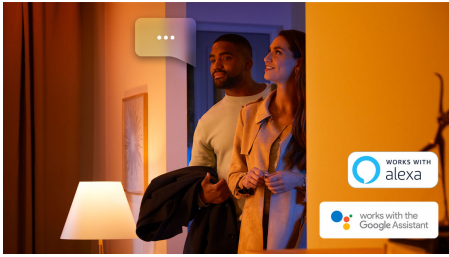

Steuere Lampen mit Deiner Stimme*

Philips Hue funktioniert mit Amazon Alexa und dem Google Assistant, wenn es mit einem kompatiblen Google Nest oder Amazon Echo Gerät gekoppelt wird. Einfache Sprachbefehle ermöglichen die Steuerung mehrerer Lampen oder einer einzelnen Lampe in einem Zimmer.