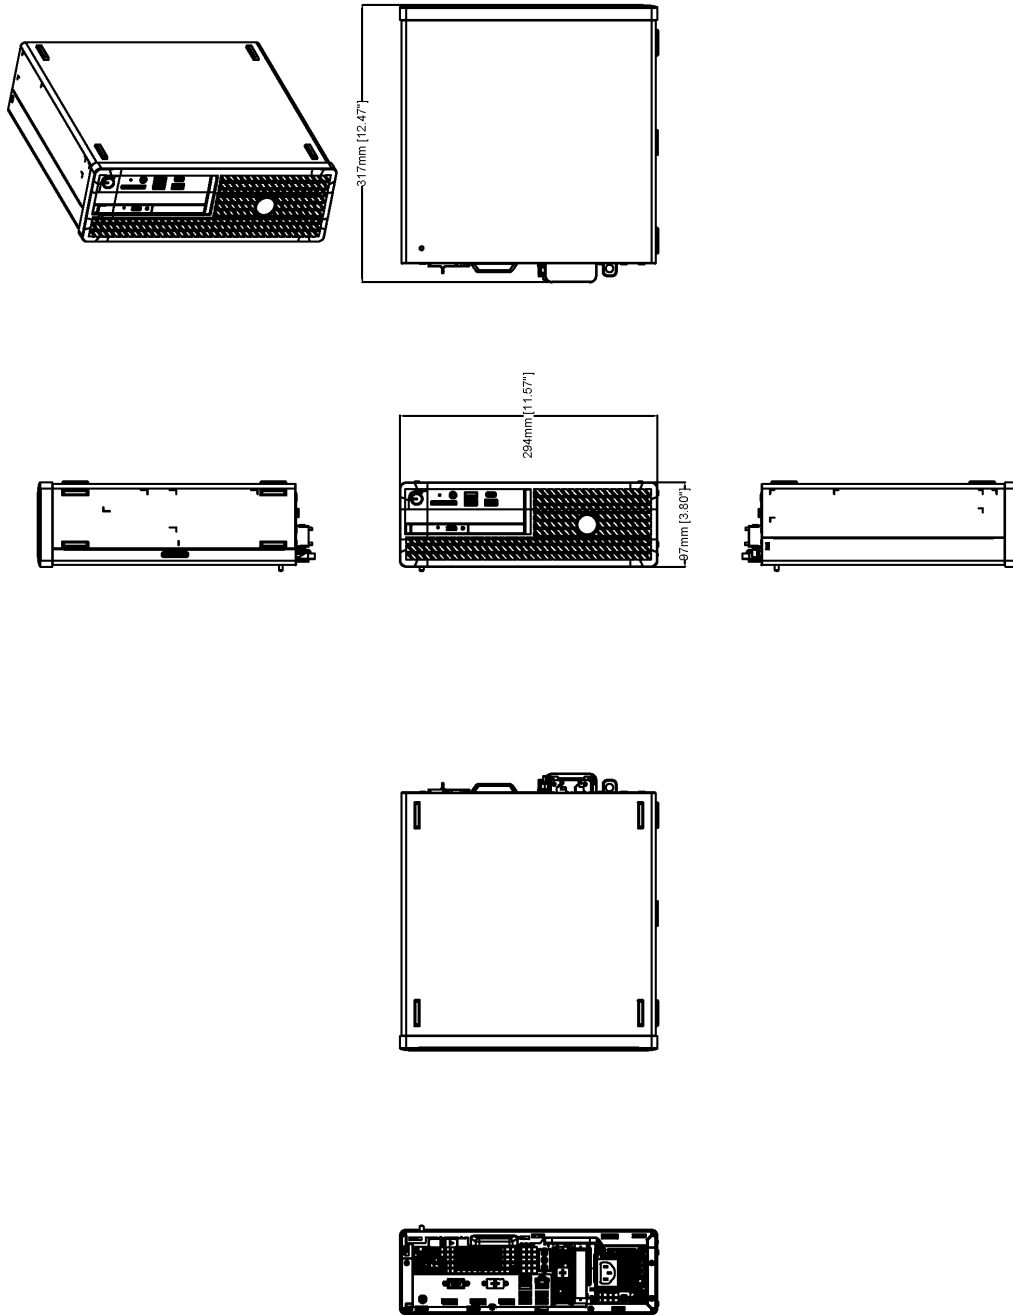

AXIS Camera Station

Weitere Informationen zu Merkmalen und Funktionen von AXIS Camera Station finden Sie im entsprechenden Datenblatt unter www.axis.com

Revision	v.01	Revision date	2022-12-05
Paper size	A4	Release date	2022-12-05
Created by	MS	Scale	1:7