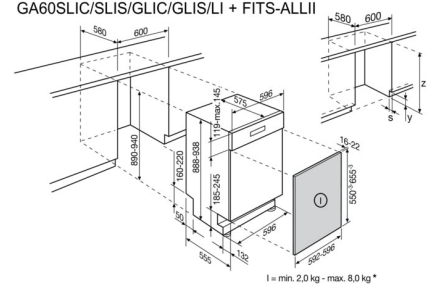

**Technische Daten**

Blendenfarbe / Bedienblendenfarbe	Schwarz
Massgedecke	15
Energieeffizienzklasse (A-G)	C
Energieverbrauch / 100 Zyklen (kWh)	76
Energieverbrauch / 1 Zyklus (kWh)	0.757
Wasserverbrauch / 1 Zyklus Eco (l)	11
Programmdauer / Eco (h:min)	4:00
Geräuschpegel dB(A)	44
Geräuschklasse (A-D)	B
Ablaufschlauch (cm)	180
Gerätehöhe (mm)	818
Gerätebreite (mm)	596
Gerätetiefe (mm)	575
Absicherung (A)	10
Frequenz (Hz)	50-60
Netz-Spannung (V)	200-240
Nettogewicht (kg)	39.88
Herkunftsland	IT
Artikelnummer / PNC	911 424 474
EAN Nummer	7332543778928
Product Partner Code	-
Bruttopreis inkl. MwSt. CHF (UPE)	3140.00
Bruttopreis exkl. MwSt. CHF (UPE)	2915.50
VRG inkl. MwSt. CHF	10.77
VRG exkl. MwSt. CHF	10.00

GA60SLIC/SLIS/GLIC/GLIS/LI + FI60

Tiefe bei geöffneter Tür  
ab Möbelfront: 610 mm

GA60SLIC/SLIS/GLIC/GLIS/LI + FITS-ALLII

I = min. 2,0 kg - max. 8,0 kg\*