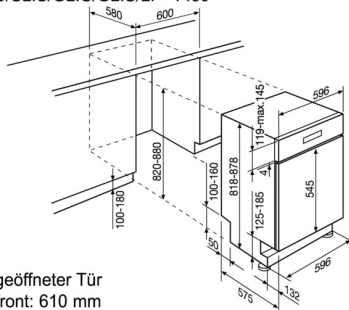

Technische Daten

Blendenfarbe / Bedienblendenfarbe	Schwarz
Massgedecke	15
Energieeffizienzklasse (A-G)	C
Energieverbrauch / 100 Zyklen (kWh)	76
Energieverbrauch / 1 Zyklus (kWh)	0.757
Wasserverbrauch / 1 Zyklus Eco (l)	11
Programmdauer / Eco (h:min)	4:00
Geräuschpegel dB(A)	44
Geräuschklasse (A-D)	B
Ablaufschlauch (cm)	180
Gerätehöhe (mm)	818
Gerätebreite (mm)	596
Gerätetiefe (mm)	575
Absicherung (A)	10
Frequenz (Hz)	50-60
Netz-Spannung (V)	200-240
Nettogewicht (kg)	39.88
Herkunftsland	IT
Artikelnummer / PNC	911 424 474
EAN Nummer	7332543778928
Product Partner Code	-
Bruttopreis inkl. MwSt. CHF (UPE)	3140.00
Bruttopreis exkl. MwSt. CHF (UPE)	2915.50
VRG inkl. MwSt. CHF	10.77
VRG exkl. MwSt. CHF	10.00

GA60SLIC/SLIS/GLIC/GLIS/LI + FI60

Tiefe bei geöffneter Tür
ab Möbelfront: 610 mm