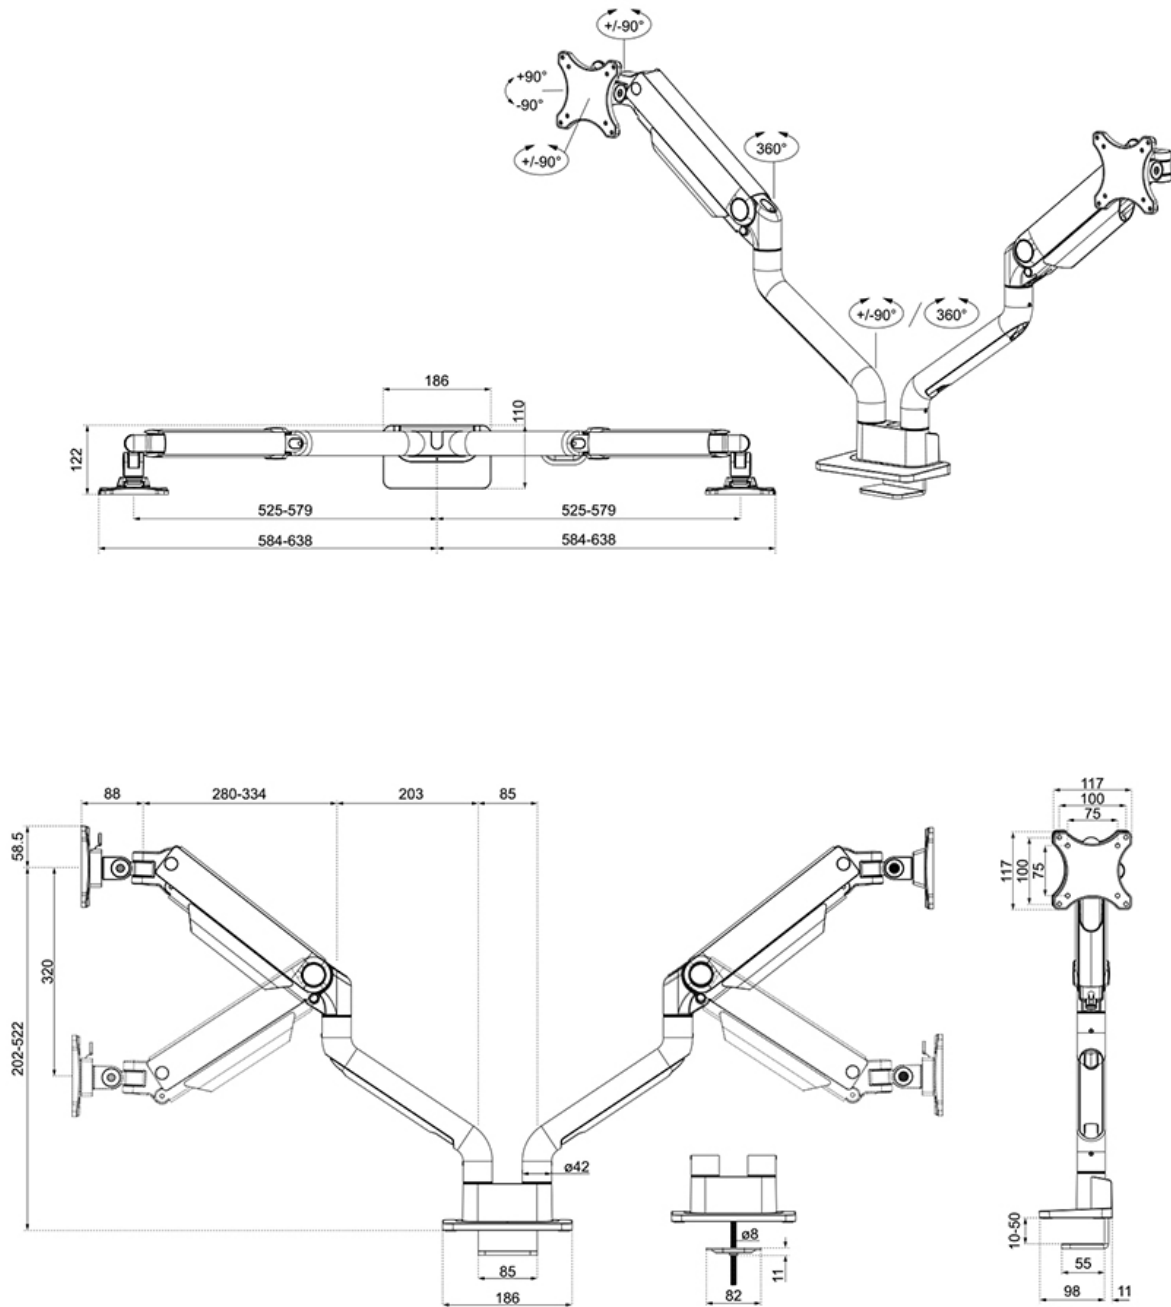

DS70S-950WH2

NEOMOUNTS SELECT

Neomounts