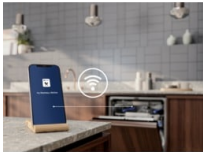

Produkteigenschaften
QuickSelect mit Wi-Fi: Steuerung des Geschirrspülers per Smartphone

Unsere Geschirrspüler mit QuickSelect ermöglichen ein intelligentes Geschirrspülen. Sie erhalten eine Anleitung für das richtige Programm für Ihre Ladung und wählen, wann der Geschirrspüler laufen soll, um Kosten zu sparen. Die App fasst die Nutzung zusammen und gibt Feedback zur Nachhaltigkeit.

Sauberkeit bis in den letzten Winkel dank des Satelliten-Sprüharms dieses Geschirrspülers

Dank dem ausgeklügelten Satelliten-Sprüharm wird jede Ecke und jeder Gegenstand im Geschirrspüler sauber. Durch die innovative Wasserverteilung wird selbst dicht eingeräumtes Geschirr gründlich gereinigt.

Einfacheres Ein- und Ausräumen dank der Innenbeleuchtung dieses Geschirrspülers

Mit dieser Beleuchtung wird der Innenraum des Geschirrspülers erhellt. So können Sie schnell und problemlos sehen, wo Platz für Ihre Töpfe und Pfannen ist.