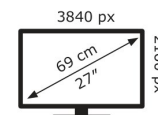

22 kWh/1000h