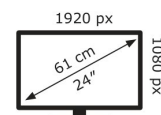

ASUS

MB249C

14 kWh/1000h

2019/2013

Technische Daten MB249C

Bildschirm	
Bildschirmdiagonale:	60,5 cm (23.8 Zoll)
Display-Auflösung:	1920 x 1080 Pixel
Natives Seitenverhältnis:	16:9
Bildschirmtechnologie:	LED
Touchscreen:	Nein
HD-Typ:	Full HD
Panel-Typ:	IPS
Bildschirmform:	Flach
Kontrastverhältnis:	1000:1
Maximale Bildwiederholrate:	75 Hz
Anzahl der Farben des Displays:	16,7 Millionen Farben
Typ der Hintergrundbeleuchtung:	LED
Helligkeit (typisch):	250 cd/m ²
Reaktionszeit:	5 ms
Blendfreier Bildschirm:	Ja
Bildwinkel, horizontal:	178°
Bildwinkel, vertikal:	178°
Pixel Abstand:	0,2745 x 0,2745 mm
Sichtbare Größe (horizontal):	52,7 cm
Sichtbare Größe (vertikal):	29,6 cm
Digital horizontale Frequenz:	24 – 84 kHz
Digital vertikale Frequenz:	48 – 75 Hz

Gleichstrom-Anschluss (DC):	Ja
-----------------------------	----

Gewicht und Abmessungen	
Gerätebreite (inkl. Fuß):	539,3 mm
Gerätetiefe (inkl. Fuß):	302,2 mm
Gerätehöhe (inkl. Fuß):	711,4 mm
Gewicht (mit Ständer):	4,84 kg
Breite (ohne Standfuß):	53,9 cm
Tiefe (ohne Standfuß):	2,36 cm
Höhe (ohne Standfuß):	34,6 cm
Gewicht (ohne Ständer):	2,85 kg

Verpackungsdaten	
Verpackungsbreite:	600 mm
Verpackungstiefe:	124 mm
Verpackungshöhe:	426 mm
Paketgewicht:	7,6 kg
Verpackungsart:	Box

Ergonomie	
VESA-Halterung:	Ja
Kabelsperre-Slot:	Ja
Höhenverstellung:	Ja
Panel-Montage-Schnittstelle:	100 x 100 mm
Wandmontage:	Ja
Slot-Typ Kabelsperre:	Kensington
Höheneinstellung:	18 cm
Pivot:	Ja
Pivot Winkel:	0 – 90°
Schwenkbar:	Ja