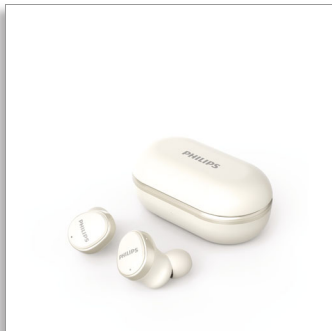

Philips
True Wireless Kopfhörer

12-mm-Neodym-Treiber
Active Noise Cancelling (ANC)
Sichere, bequeme Passform im Ohr
Bis zu 29 Stunden
Wiedergabezeit

TAT4556WT

Ihre Musik. Ganz individuell.

Diese True Wireless Kopfhörer mit Hybrid Active Noise Cancelling reduzieren Hintergrundgeräusche und sorgen für klaren Sound und satten Bässe, die Sie sich wünschen. Genießen Sie eine bequeme Passform, Spritzwasserschutz und Schweißresistenz gemäß IPX4 und 29 Stunden Wiedergabezeit mit der Tasche.

Klarer Sound. Satter Bass.

- 12-mm-Neodym-Treiber für klaren Sound und satten Bass
- Unterstützt AAC-Code, eine extrem hochwertige Tonquelle
- Hören Sie nur Ihre Musik – mit Hybrid Active Noise Cancelling

Extrem praktisch. Super bequem.

- Einfache Kontrolle und Kopplung
- Sichere, bequeme Passform im Ohr
- Im Mono-Modus können Sie Anrufe über einen einzelnen Earbud tätigen

Tragbare Ladetasche. Bis zu 29 Stunden Wiedergabezeit

Sichere, bequeme Passform im Ohr

Dank weicher, austauschbarer Ohrstöpsel aus Silikon, ist die Passform wirklich sehr bequem. Die Ohrstöpsel sitzen auf beiden Seiten sicher in Ihrem Gehörgang und sorgen so für eine perfekte Abdichtung, wodurch Geräusche von außen reduziert werden. Der "Hockey-Stick"-Formfaktor hält die Earbuds sicher fest.