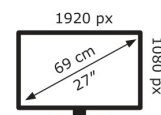

17 kWh/1000h

2019/2013

Technische Daten TUF Gaming VG27VQ3B

Bildschirm

Bildschirmdiagonale:	68,6 cm (27")
Display-Auflösung:	1920 x 1080 Pixel
Natives Seitenverhältnis:	16:9
Bildschirmtechnologie:	LCD
Touchscreen:	Nein
HD-Typ:	Full HD
Bildschirmform:	Gebogen
Kontrastverhältnis:	3000:1
Maximale Bildwiederholrate:	180 Hz
Anzahl der Farben des Displays:	16,7 Millionen Farben
Typ der Hintergrundbeleuchtung:	LED
Helligkeit (typisch):	250 cd/m ²
Reaktionszeit:	1 ms
Blendfreier Bildschirm:	Ja
Bewertung der Bildschirmkrümmung:	1500R
Bildwinkel, horizontal:	178°
Bildwinkel, vertikal:	178°
Pixel Abstand:	0,311 x 0,311 mm
Sichtbare Größe (horizontal):	59,8 cm
Sichtbare Größe (vertikal):	33,6 cm
Digital horizontale Frequenz:	250 – 250 kHz
Digital vertikale Frequenz:	48 – 180 Hz
Bildschirmdiagonale (cm):	68,6 cm
RGB-Farbraum:	DCI-P3
Farbskala:	90%

Gewicht und Abmessungen

Gerätebreite (inkl. Fuß):	610 mm
Gerätetiefe (inkl. Fuß):	193 mm
Gerätehöhe (inkl. Fuß):	456 mm
Gewicht (mit Ständer):	4,9 kg
Breite (ohne Standfuß):	610 mm
Tiefe (ohne Standfuß):	80 mm
Höhe (ohne Standfuß):	367 mm
Gewicht (ohne Ständer):	4,2 kg

Verpackungsdaten

Verpackungsbreite:	680 mm
Verpackungstiefe:	150 mm
Verpackungshöhe:	520 mm
Paketgewicht:	6,3 kg
Verpackungsart:	Box

Ergonomie

VESA-Halterung:	Ja
Kabelsperre-Slot:	Ja
Höhenverstellung:	Nein
Panel-Montage-Schnittstelle:	100 x 100 mm
Wandmontage:	Ja
Slot-Typ Kabelsperre:	Kensington
Neigungsverstellung:	Ja
Neigungswinkelbereich:	-5 – 23°